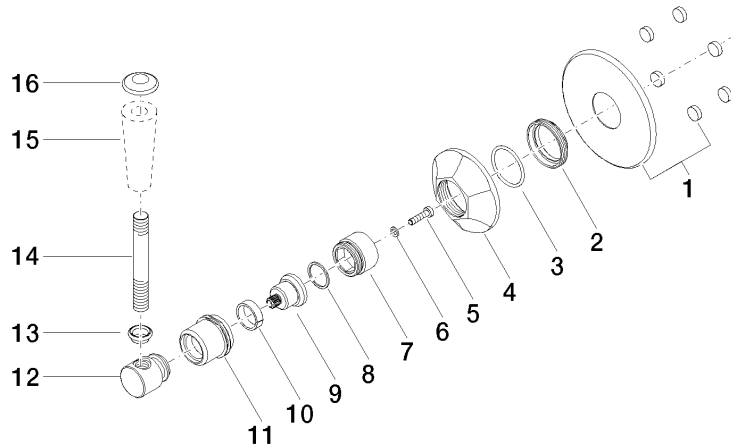

36 104 371

- rotary diverter
- rosette Ø 85 mm

36 104 371

mm [inches]

Certificates

LGA_28456.

36 104 371

Spare parts list

No.	Item Number	Name	Quantity used	Delivery time
1	90 27 97 007 00-08	cover	1	40
2	09 23 10 125-00	nut	1	10
3	90 14 10 063 00 90	seal	1	2
4	09 27 37 101-08	rosette	1	40
5	09 30 30 069 90	screw	1	2
6	09 30 11 194 90	disc	1	2
7	09 18 30 007-08	sleeve	1	60
8	90 28 10 030 00 90	ring	1	2
9	09 12 12 064-08	base	1	60
10	90 14 15 021 00 90	ring	1	2
11	09 21 02 160-08	cover	1	40
12	09 20 37 101-08	handle	1	40
13	09 20 37 001-08	handle	1	40
14	09 28 22 013 90	pipe	1	2
15	11 170 370-08	MADISON Lever insert - Platinum	1	40
16	09 30 30 062-08	screw	1	40