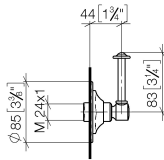

36 104 371

- rotary diverter
- rosette Ø 85 mm

36 104 371

mm [inches]

Certificates

LGA_28456.

36 104 371

Spare parts list

No.	Item Number	Name	Quantity used	Delivery time
1	90 27 97 007 00-08	cover	1	40
2	09 23 10 125-00	nut	1	10
3	90 14 10 063 00 90	seal	1	2
4	09 27 37 101-08	rosette	1	40
5	09 30 30 069 90	screw	1	2
6	09 30 11 194 90	disc	1	2
7	09 18 30 007-08	sleeve	1	60
8	90 28 10 030 00 90	ring	1	2
9	09 12 12 064-08	base	1	60
10	90 14 15 021 00 90	ring	1	2
11	09 21 02 160-08	cover	1	40
12	09 20 37 101-08	handle	1	40
13	09 20 37 001-08	handle	1	40
14	09 28 22 013 90	pipe	1	2
15	11 170 370-08	MADISON Lever insert - Platinum	1	40
16	09 30 30 062-08	screw	1	40