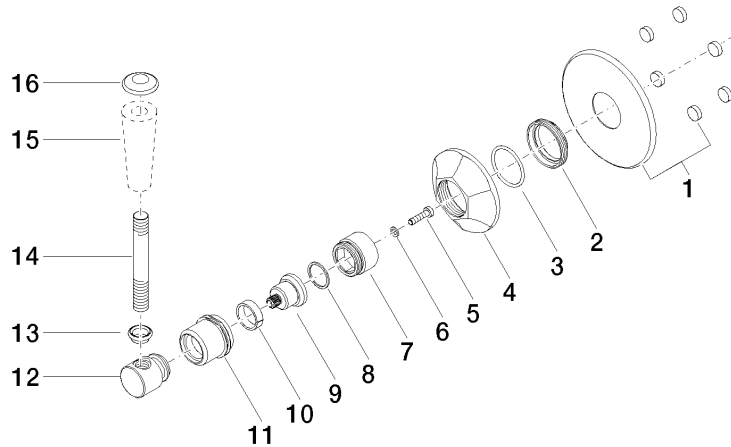

36 104 371

- rotary diverter
- rosette Ø 85 mm

36 104 371

mm [inches]

Certificates

LGA_28456.

36 104 371

Spare parts list

No.	Item Number	Name	Quantity used	Delivery time
1	90 27 97 007 00-09	cover	1	-
Spare part can no longer be ordered, please order the replacement item				
2	09 23 10 125-00	nut	1	10
3	90 14 10 063 00 90	seal	1	2
4	09 27 37 101-09	rosette	1	40
5	09 30 30 069 90	screw	1	2
6	09 30 11 194 90	disc	1	2
7	09 18 30 007-09	sleeve	1	60
8	90 28 10 030 00 90	ring	1	2
9	09 12 12 064-09	base	1	60
10	90 14 15 021 00 90	ring	1	2
11	09 21 02 160-09	cover	1	40
12	09 20 37 101-09	handle	1	40
13	09 20 37 001-09	handle	1	40
14	09 28 22 013 90	pipe	1	2
15	11 170 370-09	MADISON Lever insert - Durabronz (23kt Gold)	1	40
16	09 30 30 062-09	screw	1	40