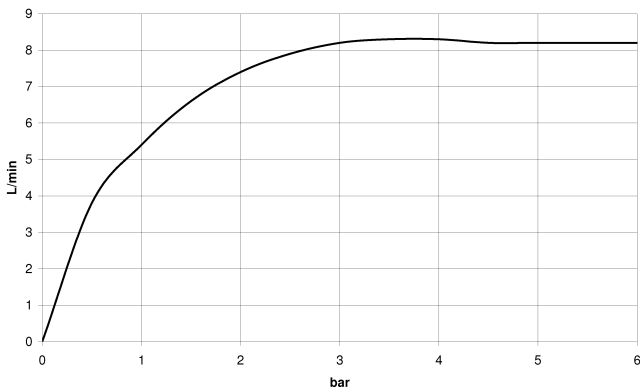

36 112 970
mm [inches]
1:10

Flow rate chart

Codes & Standards

DIN 4109

EN 1717

EN 817

ISO 3822

Scottish Water
Byelaws