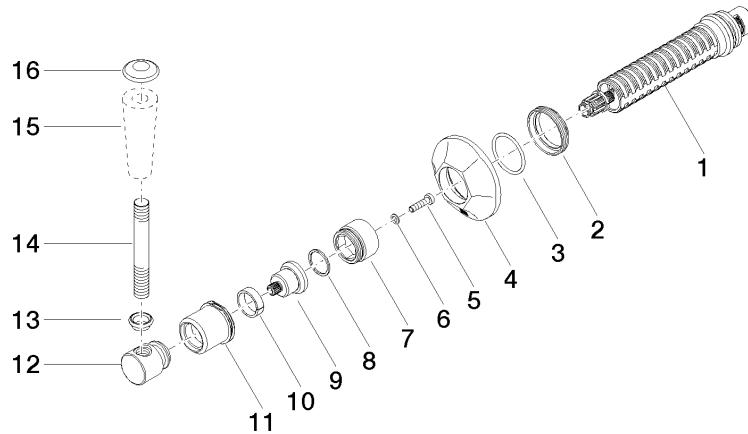

MADISON Wall valve clockwise closing 3/4" - Durabronze (23kt Gold)

MADISON

36 608 371

MADISON Wall valve clockwise closing 3/4" - Durabron (23kt Gold)

MADISON

36 608 371

36 608 371

Certificates

IAPMO_4976 (1). WRAS_2010066.

36 608 371

Spare parts list

No.	Item Number	Name	Quantity used	Delivery time
1	90 90 03 127 00 90	top	1	2
2	09 23 10 125-00	nut	1	10
3	90 14 10 063 00 90	seal	1	2
4	09 27 37 102-09	rosette	1	40
5	09 30 30 069 90	screw	1	2
6	09 30 11 194 90	disc	1	2
7	09 18 30 007-09	sleeve	1	60
8	90 28 10 030 00 90	ring	1	2
9	09 12 12 064-09	base	1	60
10	90 14 15 021 00 90	ring	1	2
11	09 21 02 161-09	cover	1	40
12	09 20 37 101-09	handle	1	40
13	09 20 37 001-09	handle	1	40
14	09 28 22 013 90	pipe	1	2
15	11 170 370-09	MADISON Lever insert - Durabronss (23kt Gold)	1	40
16	09 30 30 062-09	screw	1	40