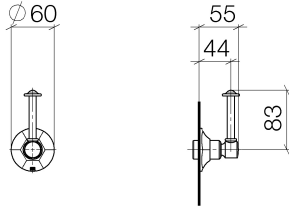

MADISON Wall valve clockwise closing 3/4" - Durabronze (23kt Gold)

MADISON

36 608 371

MADISON Wall valve clockwise closing 3/4" - Durabron (23kt Gold)

MADISON

36 608 371

36 608 371

Certificates

IAPMO_4976 (1). WRAS_2010066.

36 608 371

Spare parts list

No.	Item Number	Name	Quantity used	Delivery time
1	90 90 03 127 00 90	top	1	2
2	09 23 10 125-00	nut	1	10
3	90 14 10 063 00 90	seal	1	2
4	09 27 37 102-09	rosette	1	40
5	09 30 30 069 90	screw	1	2
6	09 30 11 194 90	disc	1	2
7	09 18 30 007-09	sleeve	1	60
8	90 28 10 030 00 90	ring	1	2
9	09 12 12 064-09	base	1	60
10	90 14 15 021 00 90	ring	1	2
11	09 21 02 161-09	cover	1	40
12	09 20 37 101-09	handle	1	40
13	09 20 37 001-09	handle	1	40
14	09 28 22 013 90	pipe	1	2
15	11 170 370-09	MADISON Lever insert - Durabronss (23kt Gold)	1	40
16	09 30 30 062-09	screw	1	40