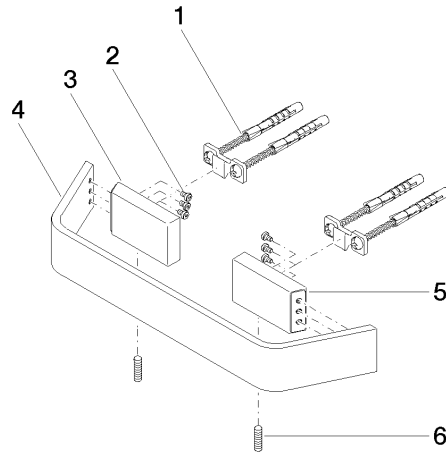

83 020 705

- gauge 200 mm
- width 273mm
- height 35 mm
- 70mm projection

	Brushed Platinum	83 020 705-06
	Chrome	83 020 705-00
	Dark Chrome	83 020 705-19
	Brushed Champagne (22kt Gold)	83 020 705-46
	Champagne (22kt Gold)	83 020 705-47
	Brushed Dark Platinum	83 020 705-99

83 020 705

mm [inches]

83 020 705

Parts for other finishes can be found here: [Chrome](#)

### Spare parts list

No.	Item Number	Name	Quantity used	Delivery time
1	05 17 20 758 00 90	fixing set	2	2
2	09 30 30 191 90	screw	6	2
3	08 17 70 500-06	holder	1	10
4	08 17 70 552-06	bar	1	10
5	08 17 70 501-06	holder	1	10
6	04 31 11 113 00 90	pin	1	2