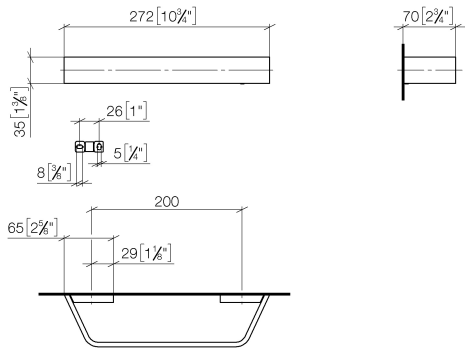

83 020 705

- gauge 200 mm
- width 273mm
- height 35 mm
- 70mm projection

	Brushed Platinum	83 020 705-06
	Chrome	83 020 705-00
	Dark Chrome	83 020 705-19
	Brushed Champagne (22kt Gold)	83 020 705-46
	Champagne (22kt Gold)	83 020 705-47
	Brushed Dark Platinum	83 020 705-99

83 020 705

mm [inches]

83 020 705

Parts for other finishes can be found here: [Chrome](#)

### Spare parts list

No.	Item Number	Name	Quantity used	Delivery time
1	05 17 20 758 00 90	fixing set	2	2
2	09 30 30 191 90	screw	6	2
3	08 17 70 500-06	holder	1	10
4	08 17 70 552-06	bar	1	10
5	08 17 70 501-06	holder	1	10
6	04 31 11 113 00 90	pin	1	2