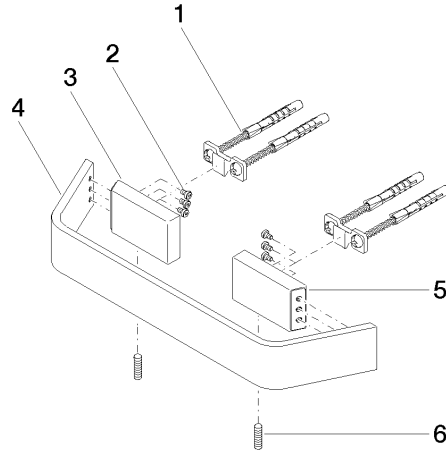

83 020 705

- gauge 200 mm
- width 273mm
- height 35 mm
- 70mm projection

	Dark Chrome	83 020 705-19
	Chrome	83 020 705-00
	Brushed Platinum	83 020 705-06
	Brushed Champagne (22kt Gold)	83 020 705-46
	Champagne (22kt Gold)	83 020 705-47
	Brushed Dark Platinum	83 020 705-99

83 020 705

mm [inches]

83 020 705

Parts for other finishes can be found here: [Chrome](#)

### Spare parts list

No.	Item Number	Name	Quantity used	Delivery time
1	05 17 20 758 00 90	fixing set	2	2
2	09 30 30 191 90	screw	6	2
3	08 17 70 500-19	holder	1	60
4	08 17 70 552-19	bar	1	60
5	08 17 70 501-19	holder	1	60
6	04 31 11 113 00 90	pin	1	2