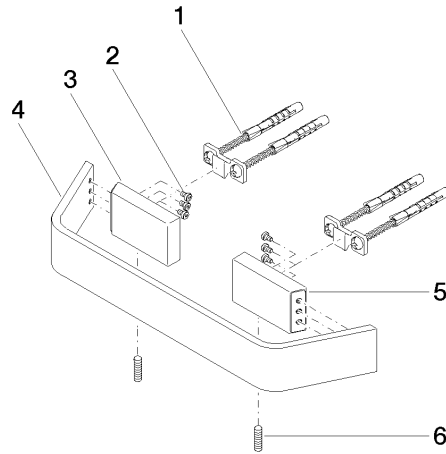

**CL.1 Bath grip - Brushed Champagne (22kt Gold)**

CL.1

83 020 705

- gauge 200 mm
- width 273mm
- height 35 mm
- 70mm projection

	Brushed Champagne (22kt Gold)	83 020 705-46
	Chrome	83 020 705-00
	Brushed Platinum	83 020 705-06
	Dark Chrome	83 020 705-19
	Champagne (22kt Gold)	83 020 705-47
	Brushed Dark Platinum	83 020 705-99

83 020 705

mm [inches]

83 020 705

Parts for other finishes can be found here: [Chrome](#)

### Spare parts list

No.	Item Number	Name	Quantity used	Delivery time
1	05 17 20 758 00 90	fixing set	2	2
2	09 30 30 191 90	screw	6	2
3	08 17 70 500-46	holder	1	60
4	08 17 70 552-46	bar	1	60
5	08 17 70 501-46	holder	1	60
6	04 31 11 113 00 90	pin	1	2