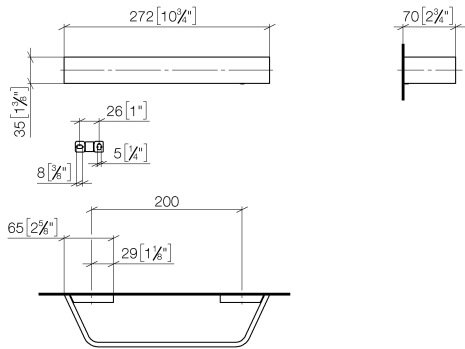

83 020 705

- gauge 200 mm
- width 273mm
- height 35 mm
- 70mm projection

	Champagne (22kt Gold)	83 020 705-47
	Chrome	83 020 705-00
	Brushed Platinum	83 020 705-06
	Dark Chrome	83 020 705-19
	Brushed Champagne (22kt Gold)	83 020 705-46
	Brushed Dark Platinum	83 020 705-99

83 020 705

mm [inches]

83 020 705

Parts for other finishes can be found here: [Chrome](#)

Spare parts list

No.	Item Number	Name	Quantity used	Delivery time
1	05 17 20 758 00 90	fixing set	2	2
2	09 30 30 191 90	screw	6	2
3	08 17 70 500-47	holder	1	60
4	08 17 70 552-47	bar	1	60
5	08 17 70 501-47	holder	1	60
6	04 31 11 113 00 90	pin	1	2