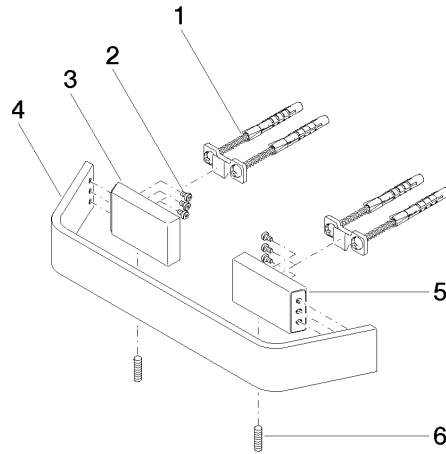

83 020 705

- gauge 200 mm
- width 273mm
- height 35 mm
- 70mm projection

	Champagne (22kt Gold)	83 020 705-47
	Chrome	83 020 705-00
	Brushed Platinum	83 020 705-06
	Dark Chrome	83 020 705-19
	Brushed Champagne (22kt Gold)	83 020 705-46
	Brushed Dark Platinum	83 020 705-99

83 020 705

mm [inches]

83 020 705

Parts for other finishes can be found here: [Chrome](#)

Spare parts list

No.	Item Number	Name	Quantity used	Delivery time
1	05 17 20 758 00 90	fixing set	2	2
2	09 30 30 191 90	screw	6	2
3	08 17 70 500-47	holder	1	60
4	08 17 70 552-47	bar	1	60
5	08 17 70 501-47	holder	1	60
6	04 31 11 113 00 90	pin	1	2