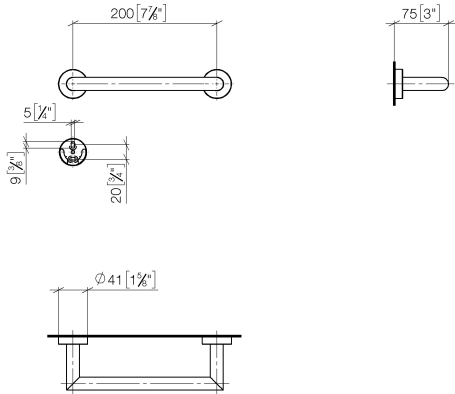

83 020 979

- gauge 200 mm
- width 240mm
- height 40 mm
- rosette Ø 40 mm
- 75mm projection

Fits: LISSÉ, META

	Brushed Platinum	83 020 979-06
	Chrome	83 020 979-00
	Dark Chrome	83 020 979-19
	Light Gold	83 020 979-26
	Brushed Light Gold	83 020 979-27
	Matte Black	83 020 979-33
	Brushed Bronze	83 020 979-42
	Brushed Champagne (22kt Gold)	83 020 979-46
	Champagne (22kt Gold)	83 020 979-47
	Brushed Chrome	83 020 979-93
	Brushed Dark Platinum	83 020 979-99

83 020 979

mm [inches]

83 020 979

Parts for other finishes can be found here: [Chrome](#)

Spare parts list

No.	Item Number	Name	Quantity used	Delivery time
1	05 28 22 545 00-06	holder	1	10
2	08 27 97 502-06	rosette	2	10
3	08 30 11 517 90	ring	2	2
4	08 17 97 560 90	holder	2	2
5	05 30 31 025 00 90	fixing set	2	2
6	08 17 97 501 07	holder	2	2