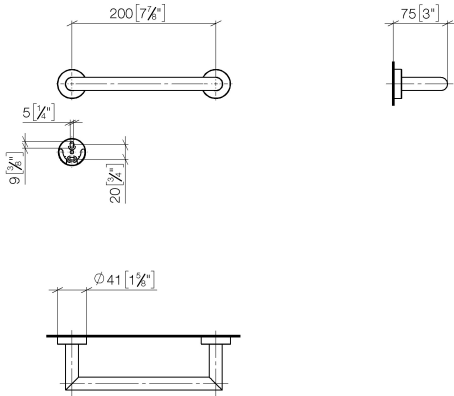

83 020 979

- gauge 200 mm
- width 240mm
- height 40 mm
- rosette Ø 40 mm
- 75mm projection

Fits: LISSÉ, META

	Brushed Light Gold	83 020 979-27
	Chrome	83 020 979-00
	Brushed Platinum	83 020 979-06
	Dark Chrome	83 020 979-19
	Light Gold	83 020 979-26
	Matte Black	83 020 979-33
	Brushed Bronze	83 020 979-42
	Brushed Champagne (22kt Gold)	83 020 979-46
	Champagne (22kt Gold)	83 020 979-47
	Brushed Chrome	83 020 979-93
	Brushed Dark Platinum	83 020 979-99

83 020 979

mm [inches]

83 020 979

Parts for other finishes can be found here: [Chrome](#)

Spare parts list

No.	Item Number	Name	Quantity used	Delivery time
1	05 28 22 545 00-27	holder	1	60
2	08 27 97 502-27	rosette	2	60
3	08 30 11 517 90	ring	2	2
4	08 17 97 560 90	holder	2	2
5	05 30 31 025 00 90	fixing set	2	2
6	08 17 97 501 07	holder	2	2