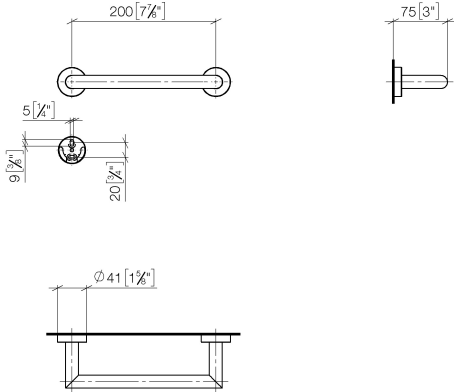

83 020 979

- gauge 200 mm
- width 240mm
- height 40 mm
- rosette Ø 40 mm
- 75mm projection

Fits: LISSÉ, META

	Matte Black	83 020 979-33
	Chrome	83 020 979-00
	Brushed Platinum	83 020 979-06
	Dark Chrome	83 020 979-19
	Light Gold	83 020 979-26
	Brushed Light Gold	83 020 979-27
	Brushed Bronze	83 020 979-42
	Brushed Champagne (22kt Gold)	83 020 979-46
	Champagne (22kt Gold)	83 020 979-47
	Brushed Chrome	83 020 979-93
	Brushed Dark Platinum	83 020 979-99

83 020 979

mm [inches]

83 020 979

Parts for other finishes can be found here: [Chrome](#)

Spare parts list

No.	Item Number	Name	Quantity used	Delivery time
1	05 28 22 545 00-33	holder	1	30
2	08 27 97 502-33	rosette	2	30
3	08 30 11 517 90	ring	2	2
4	08 17 97 560 90	holder	2	2
5	05 30 31 025 00 90	fixing set	2	2
6	08 17 97 501 07	holder	2	2