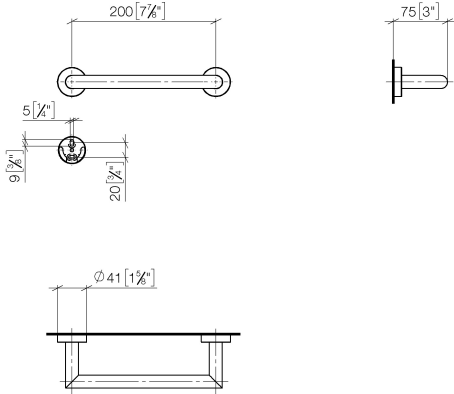

Bath grip - Brushed Champagne (22kt Gold)

LISSÉ

83 020 979

- gauge 200 mm
- width 240mm
- height 40 mm
- rosette Ø 40 mm
- 75mm projection

Fits: LISSÉ, META

	Brushed Champagne (22kt Gold)	83 020 979-46
	Chrome	83 020 979-00
	Brushed Platinum	83 020 979-06
	Dark Chrome	83 020 979-19
	Light Gold	83 020 979-26
	Brushed Light Gold	83 020 979-27
	Matte Black	83 020 979-33
	Brushed Bronze	83 020 979-42
	Champagne (22kt Gold)	83 020 979-47
	Brushed Chrome	83 020 979-93
	Brushed Dark Platinum	83 020 979-99

83 020 979

mm [inches]

83 020 979

Parts for other finishes can be found here: [Chrome](#)

Spare parts list

No.	Item Number	Name	Quantity used	Delivery time
1	05 28 22 545 00-46	holder	1	60
2	08 27 97 502-46	rosette	2	60
3	08 30 11 517 90	ring	2	2
4	08 17 97 560 90	holder	2	2
5	05 30 31 025 00 90	fixing set	2	2
6	08 17 97 501 07	holder	2	2