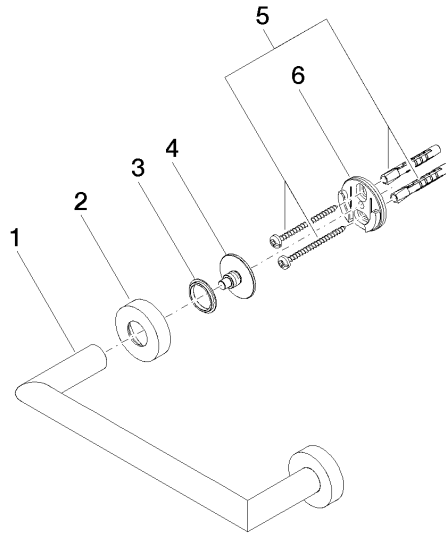

Bath grip - Brushed Champagne (22kt Gold)

LISSÉ

83 020 979

- gauge 200 mm
- width 240mm
- height 40 mm
- rosette Ø 40 mm
- 75mm projection

Fits: LISSÉ, META

	Brushed Champagne (22kt Gold)	83 020 979-46
	Chrome	83 020 979-00
	Brushed Platinum	83 020 979-06
	Dark Chrome	83 020 979-19
	Light Gold	83 020 979-26
	Brushed Light Gold	83 020 979-27
	Matte Black	83 020 979-33
	Brushed Bronze	83 020 979-42
	Champagne (22kt Gold)	83 020 979-47
	Brushed Chrome	83 020 979-93
	Brushed Dark Platinum	83 020 979-99

83 020 979

mm [inches]

83 020 979

Parts for other finishes can be found here: [Chrome](#)

Spare parts list

No.	Item Number	Name	Quantity used	Delivery time
1	05 28 22 545 00-46	holder	1	60
2	08 27 97 502-46	rosette	2	60
3	08 30 11 517 90	ring	2	2
4	08 17 97 560 90	holder	2	2
5	05 30 31 025 00 90	fixing set	2	2
6	08 17 97 501 07	holder	2	2