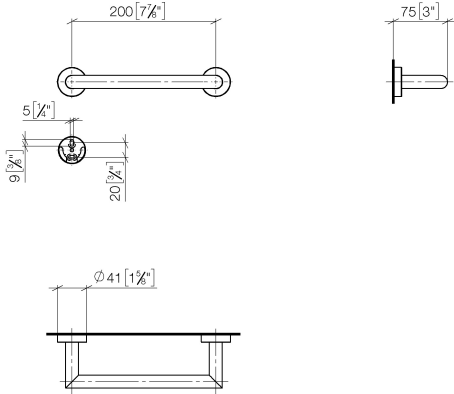

83 020 979

- gauge 200 mm
- width 240mm
- height 40 mm
- rosette Ø 40 mm
- 75mm projection

Fits: LISSÉ, META

	Champagne (22kt Gold)	83 020 979-47
	Chrome	83 020 979-00
	Brushed Platinum	83 020 979-06
	Dark Chrome	83 020 979-19
	Light Gold	83 020 979-26
	Brushed Light Gold	83 020 979-27
	Matte Black	83 020 979-33
	Brushed Bronze	83 020 979-42
	Brushed Champagne (22kt Gold)	83 020 979-46
	Brushed Chrome	83 020 979-93
	Brushed Dark Platinum	83 020 979-99

83 020 979

mm [inches]

83 020 979

Parts for other finishes can be found here: [Chrome](#)

### Spare parts list

No.	Item Number	Name	Quantity used	Delivery time
1	05 28 22 545 00-47	holder	1	60
2	08 27 97 502-47	rosette	2	60
3	08 30 11 517 90	ring	2	2
4	08 17 97 560 90	holder	2	2
5	05 30 31 025 00 90	fixing set	2	2
6	08 17 97 501 07	holder	2	2