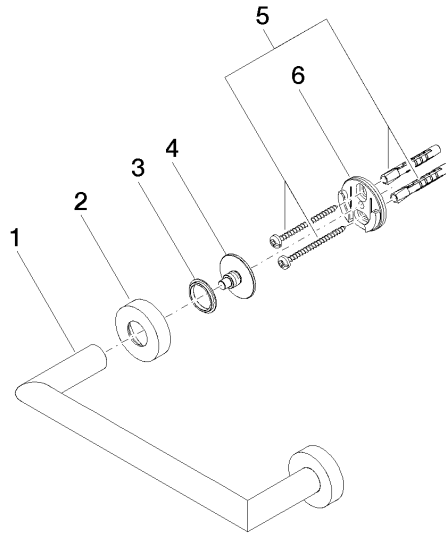

83 020 979

- gauge 200 mm
- width 240mm
- height 40 mm
- rosette Ø 40 mm
- 75mm projection

Fits: LISSÉ, META

	Champagne (22kt Gold)	83 020 979-47
	Chrome	83 020 979-00
	Brushed Platinum	83 020 979-06
	Dark Chrome	83 020 979-19
	Light Gold	83 020 979-26
	Brushed Light Gold	83 020 979-27
	Matte Black	83 020 979-33
	Brushed Bronze	83 020 979-42
	Brushed Champagne (22kt Gold)	83 020 979-46
	Brushed Chrome	83 020 979-93
	Brushed Dark Platinum	83 020 979-99

83 020 979

mm [inches]

83 020 979

Parts for other finishes can be found here: [Chrome](#)

### Spare parts list

No.	Item Number	Name	Quantity used	Delivery time
1	05 28 22 545 00-47	holder	1	60
2	08 27 97 502-47	rosette	2	60
3	08 30 11 517 90	ring	2	2
4	08 17 97 560 90	holder	2	2
5	05 30 31 025 00 90	fixing set	2	2
6	08 17 97 501 07	holder	2	2