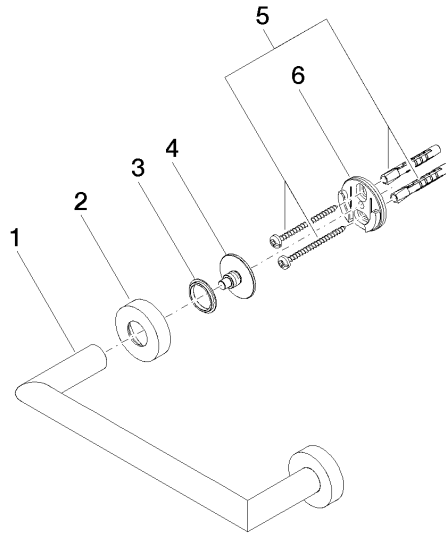

83 020 979

- gauge 200 mm
- width 240mm
- height 40 mm
- rosette Ø 40 mm
- 75mm projection

Fits: LISSÉ, META

	Brushed Dark Platinum	83 020 979-99
	Chrome	83 020 979-00
	Brushed Platinum	83 020 979-06
	Dark Chrome	83 020 979-19
	Light Gold	83 020 979-26
	Brushed Light Gold	83 020 979-27
	Matte Black	83 020 979-33
	Brushed Bronze	83 020 979-42
	Brushed Champagne (22kt Gold)	83 020 979-46
	Champagne (22kt Gold)	83 020 979-47
	Brushed Chrome	83 020 979-93

83 020 979

mm [inches]

83 020 979

Parts for other finishes can be found here: [Chrome](#)

### Spare parts list

No.	Item Number	Name	Quantity used	Delivery time
1	05 28 22 545 00-99	holder	1	60
2	08 27 97 502-99	rosette	2	60
3	08 30 11 517 90	ring	2	2
4	08 17 97 560 90	holder	2	2
5	05 30 31 025 00 90	fixing set	2	2
6	08 17 97 501 07	holder	2	2