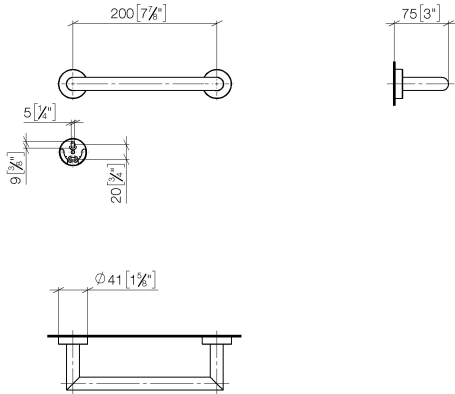

83 020 979

- gauge 200 mm
- width 240mm
- height 40 mm
- rosette Ø 40 mm
- 75mm projection

Fits: LISSÉ, META

	Brushed Dark Platinum	83 020 979-99
	Chrome	83 020 979-00
	Brushed Platinum	83 020 979-06
	Dark Chrome	83 020 979-19
	Light Gold	83 020 979-26
	Brushed Light Gold	83 020 979-27
	Matte Black	83 020 979-33
	Brushed Bronze	83 020 979-42
	Brushed Champagne (22kt Gold)	83 020 979-46
	Champagne (22kt Gold)	83 020 979-47
	Brushed Chrome	83 020 979-93

83 020 979

mm [inches]

83 020 979

Parts for other finishes can be found here: [Chrome](#)

### Spare parts list

No.	Item Number	Name	Quantity used	Delivery time
1	05 28 22 545 00-99	holder	1	60
2	08 27 97 502-99	rosette	2	60
3	08 30 11 517 90	ring	2	2
4	08 17 97 560 90	holder	2	2
5	05 30 31 025 00 90	fixing set	2	2
6	08 17 97 501 07	holder	2	2