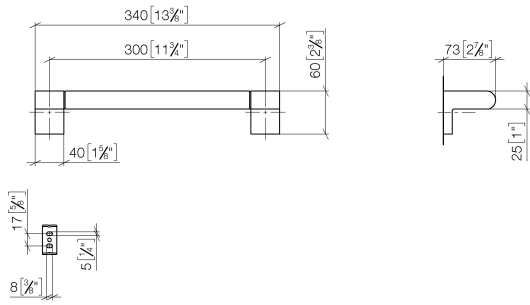

83 030 670

- gauge 300 mm
- width 340mm
- height 60 mm
- 73mm projection

	Chrome	83 030 670-00
	Brushed Platinum	83 030 670-06
	Dark Chrome	83 030 670-19
	Matte Black	83 030 670-33
	Brushed Chrome	83 030 670-93

83 030 670

mm [inches]

Certificates

TÜV_B0358530023_ TÜV_B0358530023_
Dt. EN.

83 030 670

Parts for other finishes can be found here: Brushed Platinum

Spare parts list

No.	Item Number	Name	Quantity used	Delivery time
1	05 17 20 736 00 90	fixing set	2	2
2	09 31 11 049 90	pin	2	2
3	08 17 67 500-00	holder	1	10
4	04 31 11 113 00 90	pin	2	2
5	90 28 22 580 00-00	holder	1	10
6	08 17 67 501-00	holder	1	10