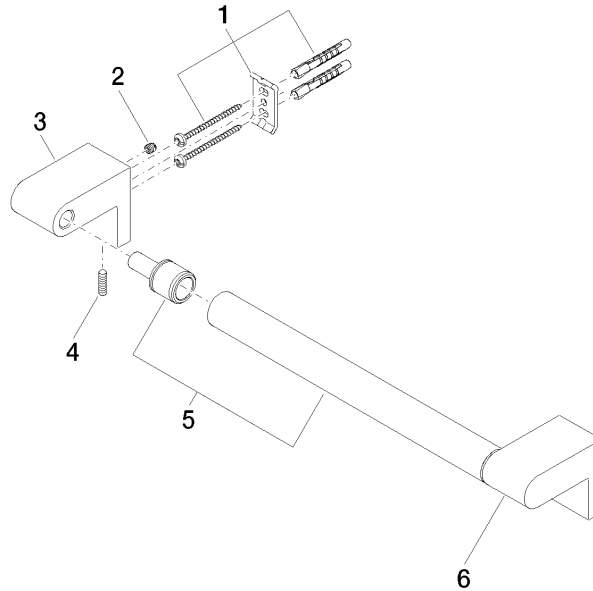

83 030 670

- gauge 300 mm
- width 340mm
- height 60 mm
- 73mm projection

	Chrome	83 030 670-00
	Brushed Platinum	83 030 670-06
	Dark Chrome	83 030 670-19
	Matte Black	83 030 670-33
	Brushed Chrome	83 030 670-93

83 030 670

mm [inches]

Certificates

TÜV_B0358530023_ TÜV_B0358530023_
Dt. EN.

83 030 670

Parts for other finishes can be found here: Brushed Platinum

Spare parts list

No.	Item Number	Name	Quantity used	Delivery time
1	05 17 20 736 00 90	fixing set	2	2
2	09 31 11 049 90	pin	2	2
3	08 17 67 500-00	holder	1	10
4	04 31 11 113 00 90	pin	2	2
5	90 28 22 580 00-00	holder	1	10
6	08 17 67 501-00	holder	1	10