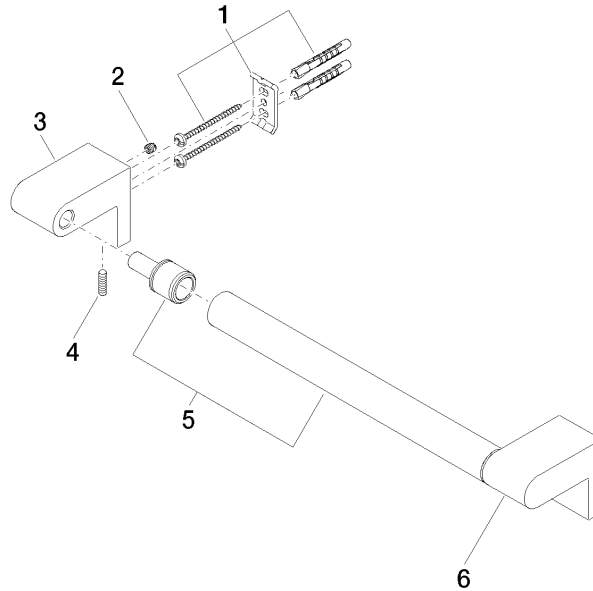

83 030 670

- gauge 300 mm
- width 340mm
- height 60 mm
- 73mm projection

	Brushed Platinum	83 030 670-06
	Chrome	83 030 670-00
	Dark Chrome	83 030 670-19
	Matte Black	83 030 670-33
	Brushed Chrome	83 030 670-93

83 030 670

mm [inches]

### Spare parts list

No.	Item Number	Name	Quantity used	Delivery time
1	05 17 20 736 00 90	fixing set	2	2
2	09 31 11 049 90	pin	2	2
3	08 17 67 500-06	holder	1	10
4	04 31 11 113 00 90	pin	2	2
5	90 28 22 580 00-06	holder	1	10
6	08 17 67 501-06	holder	1	10