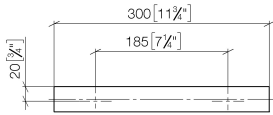

Bath grip - Brushed Platinum

MEM

83 030 780

- gauge 185 mm
- width 300mm
- height 35 mm
- 65mm projection

Fits: MEM, CYO

	Brushed Platinum	83 030 780-06
	Chrome	83 030 780-00
	Platinum	83 030 780-08
	Dark Chrome	83 030 780-19
	Brushed Durabronze (23kt Gold)	83 030 780-28
	Brushed Champagne (22kt Gold)	83 030 780-46
	Champagne (22kt Gold)	83 030 780-47
	Brushed Dark Platinum	83 030 780-99

83 030 780

mm [inches]

83 030 780

Parts for other finishes can be found here: [Chrome](#)

Spare parts list

No.	Item Number	Name	Quantity used	Delivery time
1	05 17 20 717 00 90	fixing set	2	2
2	90 31 11 004 00 90	pin	2	2