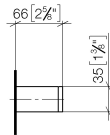

Bath grip - Brushed Platinum

MEM

83 030 780

- gauge 185 mm
- width 300mm
- height 35 mm
- 65mm projection

Fits: MEM, CYO

	Brushed Platinum	83 030 780-06
	Chrome	83 030 780-00
	Platinum	83 030 780-08
	Dark Chrome	83 030 780-19
	Brushed Durabronze (23kt Gold)	83 030 780-28
	Brushed Champagne (22kt Gold)	83 030 780-46
	Champagne (22kt Gold)	83 030 780-47
	Brushed Dark Platinum	83 030 780-99

83 030 780

mm [inches]

83 030 780

Parts for other finishes can be found here: [Chrome](#)

Spare parts list

No.	Item Number	Name	Quantity used	Delivery time
1	05 17 20 717 00 90	fixing set	2	2
2	90 31 11 004 00 90	pin	2	2