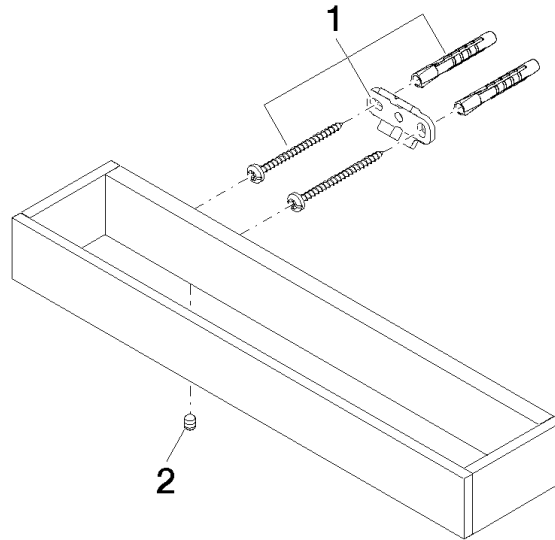

Bath grip - Brushed Platinum

MEM

83 030 780

- gauge 185 mm
- width 300mm
- height 35 mm
- 65mm projection

Fits: MEM, CYO

	Brushed Platinum	83 030 780-06
	Chrome	83 030 780-00
	Platinum	83 030 780-08
	Dark Chrome	83 030 780-19
	Brushed Durabronze (23kt Gold)	83 030 780-28
	Brushed Champagne (22kt Gold)	83 030 780-46
	Champagne (22kt Gold)	83 030 780-47
	Brushed Dark Platinum	83 030 780-99

83 030 780

mm [inches]

83 030 780

Parts for other finishes can be found here: [Chrome](#)

Spare parts list

No.	Item Number	Name	Quantity used	Delivery time
1	05 17 20 717 00 90	fixing set	2	2
2	90 31 11 004 00 90	pin	2	2