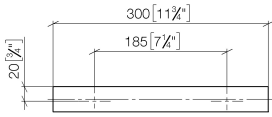

Bath grip - Dark Chrome

MEM

83 030 780

- gauge 185 mm
- width 300mm
- height 35 mm
- 65mm projection

Fits: MEM, CYO

	Dark Chrome	83 030 780-19
	Chrome	83 030 780-00
	Brushed Platinum	83 030 780-06
	Platinum	83 030 780-08
	Brushed Durabronze (23kt Gold)	83 030 780-28
	Brushed Champagne (22kt Gold)	83 030 780-46
	Champagne (22kt Gold)	83 030 780-47
	Brushed Dark Platinum	83 030 780-99

83 030 780

mm [inches]

83 030 780

Parts for other
finishes can be found
here: [Chrome](#)