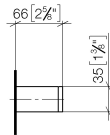

Bath grip - Brushed Durabron (23kt Gold)

MEM

83 030 780

- gauge 185 mm
- width 300mm
- height 35 mm
- 65mm projection

Fits: MEM, CYO

	Brushed Durabron (23kt Gold)	83 030 780-28
	Chrome	83 030 780-00
	Brushed Platinum	83 030 780-06
	Platinum	83 030 780-08
	Dark Chrome	83 030 780-19
	Brushed Champagne (22kt Gold)	83 030 780-46
	Champagne (22kt Gold)	83 030 780-47
	Brushed Dark Platinum	83 030 780-99

83 030 780

mm [inches]

83 030 780

Parts for other finishes can be found here: [Chrome](#)

Spare parts list

No.	Item Number	Name	Quantity used	Delivery time
1	05 17 20 717 00 90	fixing set	2	2
2	90 31 11 004 00 90	pin	2	2