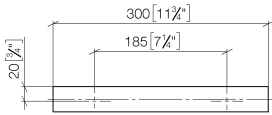

Bath grip - Brushed Durabron (23kt Gold)

MEM

83 030 780

- gauge 185 mm
- width 300mm
- height 35 mm
- 65mm projection

Fits: MEM, CYO

	Brushed Durabron (23kt Gold)	83 030 780-28
	Chrome	83 030 780-00
	Brushed Platinum	83 030 780-06
	Platinum	83 030 780-08
	Dark Chrome	83 030 780-19
	Brushed Champagne (22kt Gold)	83 030 780-46
	Champagne (22kt Gold)	83 030 780-47
	Brushed Dark Platinum	83 030 780-99

83 030 780

mm [inches]

83 030 780

Parts for other finishes can be found here: [Chrome](#)

Spare parts list

No.	Item Number	Name	Quantity used	Delivery time
1	05 17 20 717 00 90	fixing set	2	2
2	90 31 11 004 00 90	pin	2	2