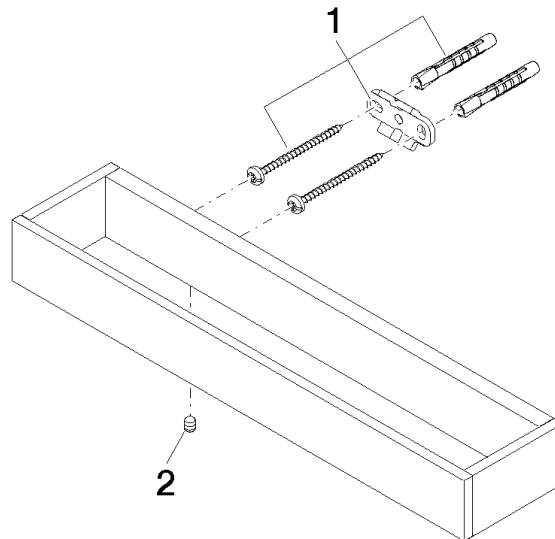

Bath grip - Brushed Durabron (23kt Gold)

MEM

83 030 780

- gauge 185 mm
- width 300mm
- height 35 mm
- 65mm projection

Fits: MEM, CYO

	Brushed Durabron (23kt Gold)	83 030 780-28
	Chrome	83 030 780-00
	Brushed Platinum	83 030 780-06
	Platinum	83 030 780-08
	Dark Chrome	83 030 780-19
	Brushed Champagne (22kt Gold)	83 030 780-46
	Champagne (22kt Gold)	83 030 780-47
	Brushed Dark Platinum	83 030 780-99

83 030 780

mm [inches]

83 030 780

Parts for other finishes can be found here: [Chrome](#)

Spare parts list

No.	Item Number	Name	Quantity used	Delivery time
1	05 17 20 717 00 90	fixing set	2	2
2	90 31 11 004 00 90	pin	2	2