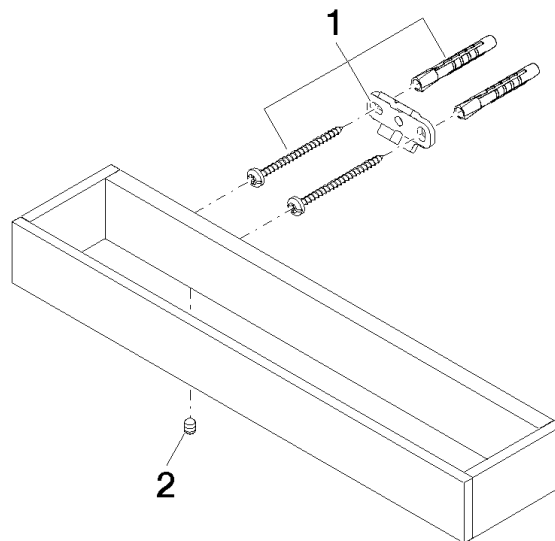

Bath grip - Brushed Champagne (22kt Gold)

MEM

83 030 780

- gauge 185 mm
- width 300mm
- height 35 mm
- 65mm projection

Fits: MEM, CYO

	Brushed Champagne (22kt Gold)	83 030 780-46
	Chrome	83 030 780-00
	Brushed Platinum	83 030 780-06
	Platinum	83 030 780-08
	Dark Chrome	83 030 780-19
	Brushed Durabronze (23kt Gold)	83 030 780-28
	Champagne (22kt Gold)	83 030 780-47
	Brushed Dark Platinum	83 030 780-99

83 030 780

mm [inches]

83 030 780

Parts for other finishes can be found here: [Chrome](#)

Spare parts list

No.	Item Number	Name	Quantity used	Delivery time
1	05 17 20 717 00 90	fixing set	2	2
2	90 31 11 004 00 90	pin	2	2