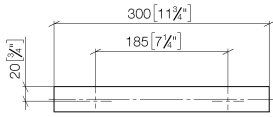

Bath grip - Brushed Champagne (22kt Gold)

MEM

83 030 780

- gauge 185 mm
- width 300mm
- height 35 mm
- 65mm projection

Fits: MEM, CYO

	Brushed Champagne (22kt Gold)	83 030 780-46
	Chrome	83 030 780-00
	Brushed Platinum	83 030 780-06
	Platinum	83 030 780-08
	Dark Chrome	83 030 780-19
	Brushed Durabronze (23kt Gold)	83 030 780-28
	Champagne (22kt Gold)	83 030 780-47
	Brushed Dark Platinum	83 030 780-99

83 030 780

mm [inches]

83 030 780

Parts for other finishes can be found here: [Chrome](#)

Spare parts list

No.	Item Number	Name	Quantity used	Delivery time
1	05 17 20 717 00 90	fixing set	2	2
2	90 31 11 004 00 90	pin	2	2