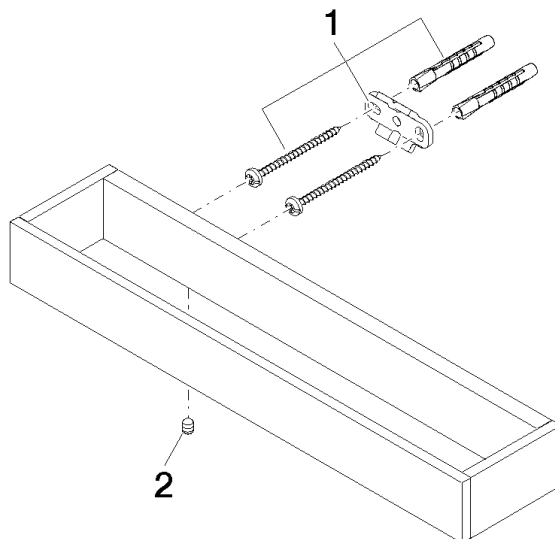

83 030 780

- gauge 185 mm
- width 300mm
- height 35 mm
- 65mm projection

Fits: MEM, CYO

	Champagne (22kt Gold)	83 030 780-47
	Chrome	83 030 780-00
	Brushed Platinum	83 030 780-06
	Platinum	83 030 780-08
	Dark Chrome	83 030 780-19
	Brushed Durabronze (23kt Gold)	83 030 780-28
	Brushed Champagne (22kt Gold)	83 030 780-46
	Brushed Dark Platinum	83 030 780-99

83 030 780

mm [inches]

83 030 780

Parts for other finishes can be found here: [Chrome](#)

### Spare parts list

No.	Item Number	Name	Quantity used	Delivery time
1	05 17 20 717 00 90	fixing set	2	2
2	90 31 11 004 00 90	pin	2	2