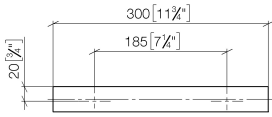

83 030 780

- gauge 185 mm
- width 300mm
- height 35 mm
- 65mm projection

Fits: MEM, CYO

	Champagne (22kt Gold)	83 030 780-47
	Chrome	83 030 780-00
	Brushed Platinum	83 030 780-06
	Platinum	83 030 780-08
	Dark Chrome	83 030 780-19
	Brushed Durabronze (23kt Gold)	83 030 780-28
	Brushed Champagne (22kt Gold)	83 030 780-46
	Brushed Dark Platinum	83 030 780-99

83 030 780

mm [inches]

83 030 780

Parts for other finishes can be found here: [Chrome](#)