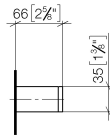

Bath grip - Brushed Dark Platinum

MEM

83 030 780

- gauge 185 mm
- width 300mm
- height 35 mm
- 65mm projection

Fits: MEM, CYO

	Brushed Dark Platinum	83 030 780-99
	Chrome	83 030 780-00
	Brushed Platinum	83 030 780-06
	Platinum	83 030 780-08
	Dark Chrome	83 030 780-19
	Brushed Durabronze (23kt Gold)	83 030 780-28
	Brushed Champagne (22kt Gold)	83 030 780-46
	Champagne (22kt Gold)	83 030 780-47

83 030 780

mm [inches]

83 030 780

Parts for other finishes can be found here: [Chrome](#)

Spare parts list

No.	Item Number	Name	Quantity used	Delivery time
1	05 17 20 717 00 90	fixing set	2	2
2	90 31 11 004 00 90	pin	2	2