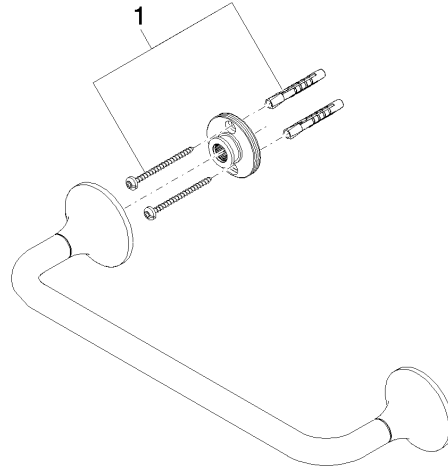

83 030 809

- gauge 300 mm
- width 360mm
- height 60 mm
- rosette Ø 60 mm
- 98mm projection

	Brushed Durabronz (23kt Gold)	83 030 809-28
	Chrome	83 030 809-00
	Brushed Platinum	83 030 809-06
	Platinum	83 030 809-08
	Dark Chrome	83 030 809-19
	Brushed Bronze	83 030 809-42
	Brushed Champagne (22kt Gold)	83 030 809-46
	Champagne (22kt Gold)	83 030 809-47
	Brushed Dark Platinum	83 030 809-99

83 030 809

mm [inches]

83 030 809

Parts for other finishes can be found here: [Chrome](#)

Spare parts list

No.	Item Number	Name	Quantity used	Delivery time
1	05 30 31 025 00 90	fixing set	1	2