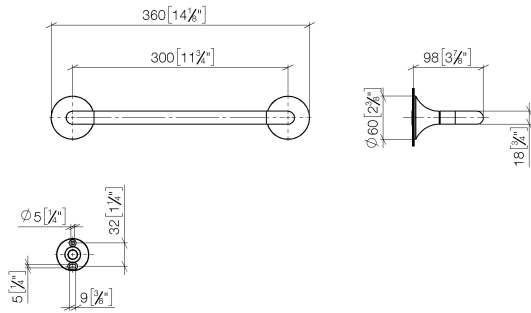

83 030 809

- gauge 300 mm
- width 360mm
- height 60 mm
- rosette Ø 60 mm
- 98mm projection

	Brushed Bronze	83 030 809-42
	Chrome	83 030 809-00
	Brushed Platinum	83 030 809-06
	Platinum	83 030 809-08
	Dark Chrome	83 030 809-19
	Brushed Durabronze (23kt Gold)	83 030 809-28
	Brushed Champagne (22kt Gold)	83 030 809-46
	Champagne (22kt Gold)	83 030 809-47
	Brushed Dark Platinum	83 030 809-99

83 030 809

mm [inches]

83 030 809

Parts for other
finishes can be found
here: [Chrome](#)