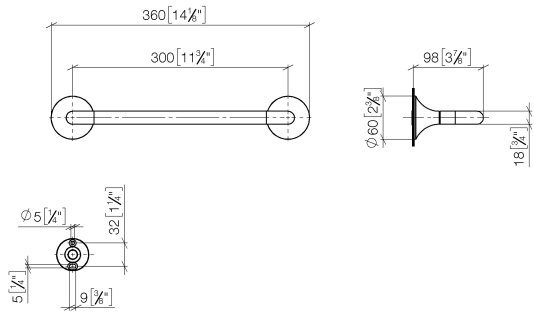

83 030 809

- gauge 300 mm
- width 360mm
- height 60 mm
- rosette Ø 60 mm
- 98mm projection

	Champagne (22kt Gold)	83 030 809-47
	Chrome	83 030 809-00
	Brushed Platinum	83 030 809-06
	Platinum	83 030 809-08
	Dark Chrome	83 030 809-19
	Brushed Durabronze (23kt Gold)	83 030 809-28
	Brushed Bronze	83 030 809-42
	Brushed Champagne (22kt Gold)	83 030 809-46
	Brushed Dark Platinum	83 030 809-99

83 030 809

mm [inches]

83 030 809

Parts for other
finishes can be found
here: [Chrome](#)