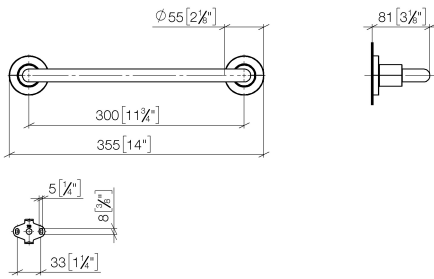

83 030 892

- gauge 300 mm
- width 355mm
- height 55 mm
- rosette Ø 55 mm
- 80mm projection

	Chrome	83 030 892-00
	Brushed Platinum	83 030 892-06
	Platinum	83 030 892-08
	Dark Chrome	83 030 892-19
	Brushed Durabronze (23kt Gold)	83 030 892-28
	Matte Black	83 030 892-33
	Brushed Champagne (22kt Gold)	83 030 892-46
	Champagne (22kt Gold)	83 030 892-47
	Brushed Chrome	83 030 892-93
	Brushed Dark Platinum	83 030 892-99

83 030 892

mm [inches]

Certificates

TÜV_B0358530023_ TÜV_B0358530023_

Dt. EN.

83 030 892

Parts for other finishes can be found here: Brushed Platinum

Spare parts list

No.	Item Number	Name	Quantity used	Delivery time
1	05 28 22 587 00-00	holder	1	10
2	08 17 89 505-00	holder	2	10
3	04 31 11 113 00 90	pin	2	2
4	09 30 11 046 90	disc	2	2
5	09 30 30 071 90	screw	2	2
6	05 17 20 739 00 90	fixing set	2	2