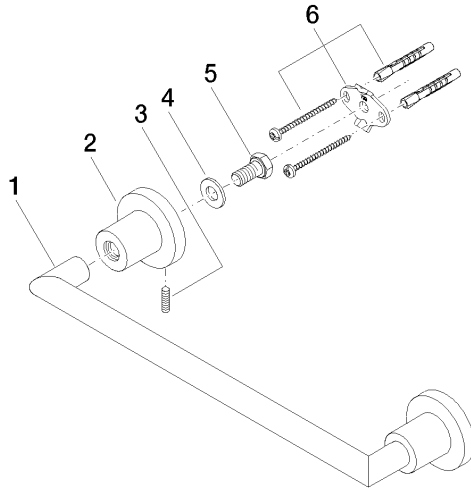

83 030 892

- gauge 300 mm
- width 355mm
- height 55 mm
- rosette Ø 55 mm
- 80mm projection

	Brushed Platinum	83 030 892-06
	Chrome	83 030 892-00
	Platinum	83 030 892-08
	Dark Chrome	83 030 892-19
	Brushed Durabrass (23kt Gold)	83 030 892-28
	Matte Black	83 030 892-33
	Brushed Champagne (22kt Gold)	83 030 892-46
	Champagne (22kt Gold)	83 030 892-47
	Brushed Chrome	83 030 892-93
	Brushed Dark Platinum	83 030 892-99

83 030 892

mm [inches]

Certificates

TÜV_B0358530023_ TÜV_B0358530023_

Dt. EN.

83 030 892

Parts for other finishes can be found here: [Chrome](#)

Spare parts list

No.	Item Number	Name	Quantity used	Delivery time
1	05 28 22 587 00-06	holder	1	10
2	08 17 89 505-06	holder	2	10
3	04 31 11 113 00 90	pin	2	2
4	09 30 11 046 90	disc	2	2
5	09 30 30 071 90	screw	2	2
6	05 17 20 739 00 90	fixing set	2	2