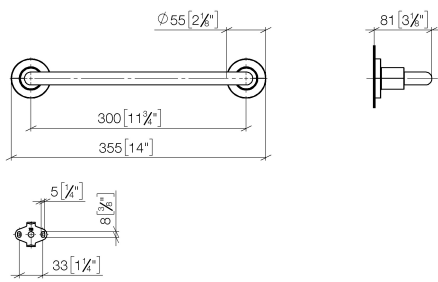

83 030 892

- gauge 300 mm
- width 355mm
- height 55 mm
- rosette Ø 55 mm
- 80mm projection

	Brushed Platinum	83 030 892-06
	Chrome	83 030 892-00
	Platinum	83 030 892-08
	Dark Chrome	83 030 892-19
	Brushed Durabrass (23kt Gold)	83 030 892-28
	Matte Black	83 030 892-33
	Brushed Champagne (22kt Gold)	83 030 892-46
	Champagne (22kt Gold)	83 030 892-47
	Brushed Chrome	83 030 892-93
	Brushed Dark Platinum	83 030 892-99

83 030 892

mm [inches]

Certificates

TÜV_B0358530023_ TÜV_B0358530023_

Dt. EN.

83 030 892

Parts for other finishes can be found here: [Chrome](#)

Spare parts list

No.	Item Number	Name	Quantity used	Delivery time
1	05 28 22 587 00-06	holder	1	10
2	08 17 89 505-06	holder	2	10
3	04 31 11 113 00 90	pin	2	2
4	09 30 11 046 90	disc	2	2
5	09 30 30 071 90	screw	2	2
6	05 17 20 739 00 90	fixing set	2	2