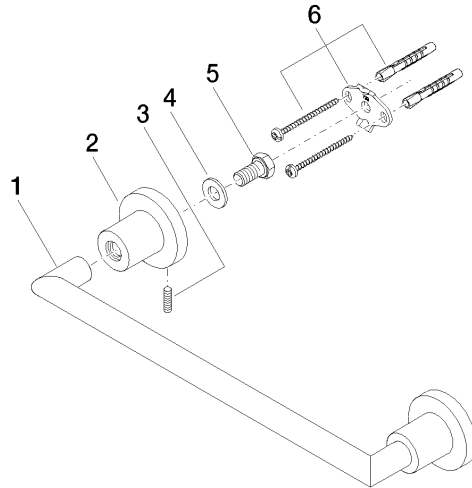

83 030 892

- gauge 300 mm
- width 355mm
- height 55 mm
- rosette Ø 55 mm
- 80mm projection

	Platinum	83 030 892-08
	Chrome	83 030 892-00
	Brushed Platinum	83 030 892-06
	Dark Chrome	83 030 892-19
	Brushed Durabronze (23kt Gold)	83 030 892-28
	Matte Black	83 030 892-33
	Brushed Champagne (22kt Gold)	83 030 892-46
	Champagne (22kt Gold)	83 030 892-47
	Brushed Chrome	83 030 892-93
	Brushed Dark Platinum	83 030 892-99

83 030 892

mm [inches]

### Spare parts list

No.	Item Number	Name	Quantity used	Delivery time
1	05 28 22 587 00-08	holder	1	40
2	08 17 89 505-08	holder	2	40
3	04 31 11 113 00 90	pin	2	2
4	09 30 11 046 90	disc	2	2
5	09 30 30 071 90	screw	2	2
6	05 17 20 739 00 90	fixing set	2	2