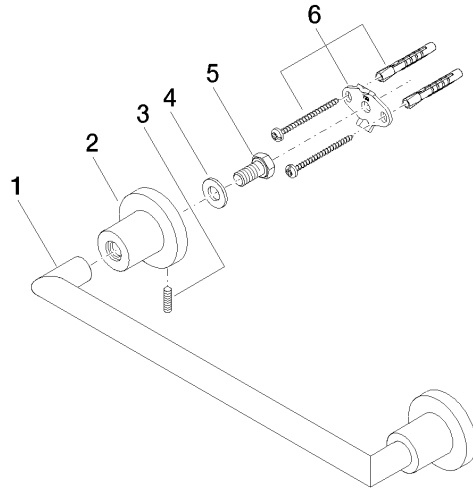

83 030 892

- gauge 300 mm
- width 355mm
- height 55 mm
- rosette Ø 55 mm
- 80mm projection

| | | |
|--|-------------------------------|---------------|
|  | Brushed Durabronz (23kt Gold) | 83 030 892-28 |
|  | Chrome | 83 030 892-00 |
|  | Brushed Platinum | 83 030 892-06 |
|  | Platinum | 83 030 892-08 |
|  | Dark Chrome | 83 030 892-19 |
|  | Matte Black | 83 030 892-33 |
|  | Brushed Champagne (22kt Gold) | 83 030 892-46 |
|  | Champagne (22kt Gold) | 83 030 892-47 |
|  | Brushed Chrome | 83 030 892-93 |
|  | Brushed Dark Platinum | 83 030 892-99 |

83 030 892

mm [inches]

Certificates

TÜV_B0358530023_ TÜV_B0358530023_

Dt. EN.

83 030 892

Parts for other finishes can be found here: [Chrome](#)

Spare parts list

| No. | Item Number | Name | Quantity used | Delivery time |
|-----|--------------------|------------|---------------|---------------|
| 1 | 05 28 22 587 00-28 | holder | 1 | 20 |
| 2 | 08 17 89 505-28 | holder | 2 | 20 |
| 3 | 04 31 11 113 00 90 | pin | 2 | 2 |
| 4 | 09 30 11 046 90 | disc | 2 | 2 |
| 5 | 09 30 30 071 90 | screw | 2 | 2 |
| 6 | 05 17 20 739 00 90 | fixing set | 2 | 2 |