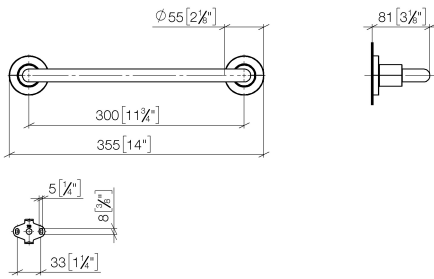

83 030 892

- gauge 300 mm
- width 355mm
- height 55 mm
- rosette Ø 55 mm
- 80mm projection

	Matte Black	83 030 892-33
	Chrome	83 030 892-00
	Brushed Platinum	83 030 892-06
	Platinum	83 030 892-08
	Dark Chrome	83 030 892-19
	Brushed Durabronze (23kt Gold)	83 030 892-28
	Brushed Champagne (22kt Gold)	83 030 892-46
	Champagne (22kt Gold)	83 030 892-47
	Brushed Chrome	83 030 892-93
	Brushed Dark Platinum	83 030 892-99

83 030 892

mm [inches]

Certificates

TÜV_B0358530023_ TÜV_B0358530023_

Dt. EN.

83 030 892

Parts for other finishes can be found here: [Chrome](#)

Spare parts list

No.	Item Number	Name	Quantity used	Delivery time
1	05 28 22 587 00-33	holder	1	30
2	08 17 89 505-33	holder	2	30
3	04 31 11 113 00 90	pin	2	2
4	09 30 11 046 90	disc	2	2
5	09 30 30 071 90	screw	2	2
6	05 17 20 739 00 90	fixing set	2	2