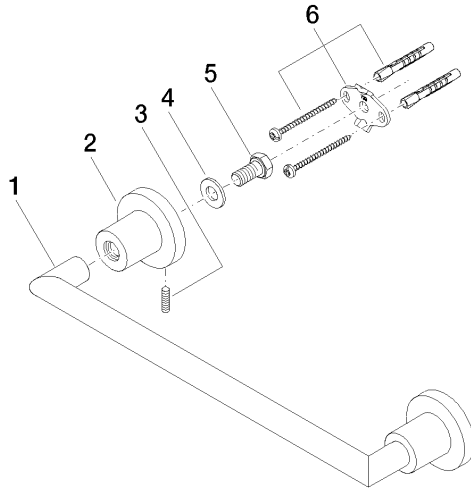

83 030 892

- gauge 300 mm
- width 355mm
- height 55 mm
- rosette Ø 55 mm
- 80mm projection

	Matte Black	83 030 892-33
	Chrome	83 030 892-00
	Brushed Platinum	83 030 892-06
	Platinum	83 030 892-08
	Dark Chrome	83 030 892-19
	Brushed Durabronze (23kt Gold)	83 030 892-28
	Brushed Champagne (22kt Gold)	83 030 892-46
	Champagne (22kt Gold)	83 030 892-47
	Brushed Chrome	83 030 892-93
	Brushed Dark Platinum	83 030 892-99

83 030 892

mm [inches]

Certificates

TÜV_B0358530023_ TÜV_B0358530023_

Dt. EN.

83 030 892

Parts for other finishes can be found here: [Chrome](#)

Spare parts list

No.	Item Number	Name	Quantity used	Delivery time
1	05 28 22 587 00-33	holder	1	30
2	08 17 89 505-33	holder	2	30
3	04 31 11 113 00 90	pin	2	2
4	09 30 11 046 90	disc	2	2
5	09 30 30 071 90	screw	2	2
6	05 17 20 739 00 90	fixing set	2	2