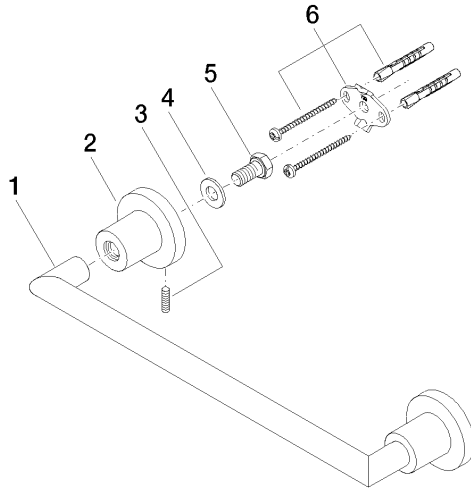

83 030 892

- gauge 300 mm
- width 355mm
- height 55 mm
- rosette Ø 55 mm
- 80mm projection

	Brushed Champagne (22kt Gold)	83 030 892-46
	Chrome	83 030 892-00
	Brushed Platinum	83 030 892-06
	Platinum	83 030 892-08
	Dark Chrome	83 030 892-19
	Brushed Durabrass (23kt Gold)	83 030 892-28
	Matte Black	83 030 892-33
	Champagne (22kt Gold)	83 030 892-47
	Brushed Chrome	83 030 892-93
	Brushed Dark Platinum	83 030 892-99

83 030 892

mm [inches]

83 030 892

Parts for other finishes can be found here: [Chrome](#)

Spare parts list

No.	Item Number	Name	Quantity used	Delivery time
1	05 28 22 587 00-46	holder	1	30
2	08 17 89 505-46	holder	2	30
3	04 31 11 113 00 90	pin	2	2
4	09 30 11 046 90	disc	2	2
5	09 30 30 071 90	screw	2	2
6	05 17 20 739 00 90	fixing set	2	2