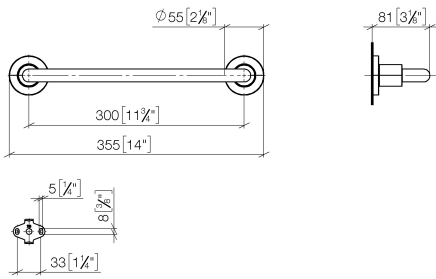

83 030 892

- gauge 300 mm
- width 355mm
- height 55 mm
- rosette Ø 55 mm
- 80mm projection

	Brushed Champagne (22kt Gold)	83 030 892-46
	Chrome	83 030 892-00
	Brushed Platinum	83 030 892-06
	Platinum	83 030 892-08
	Dark Chrome	83 030 892-19
	Brushed Durabrass (23kt Gold)	83 030 892-28
	Matte Black	83 030 892-33
	Champagne (22kt Gold)	83 030 892-47
	Brushed Chrome	83 030 892-93
	Brushed Dark Platinum	83 030 892-99

83 030 892

mm [inches]

83 030 892

Parts for other finishes can be found here: [Chrome](#)

Spare parts list

No.	Item Number	Name	Quantity used	Delivery time
1	05 28 22 587 00-46	holder	1	30
2	08 17 89 505-46	holder	2	30
3	04 31 11 113 00 90	pin	2	2
4	09 30 11 046 90	disc	2	2
5	09 30 30 071 90	screw	2	2
6	05 17 20 739 00 90	fixing set	2	2