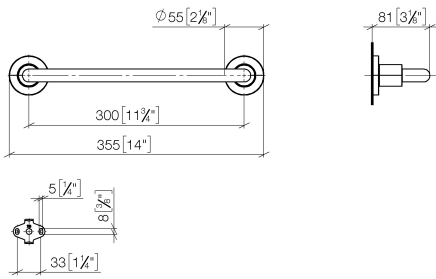

83 030 892

- gauge 300 mm
- width 355mm
- height 55 mm
- rosette Ø 55 mm
- 80mm projection

	Champagne (22kt Gold)	83 030 892-47
	Chrome	83 030 892-00
	Brushed Platinum	83 030 892-06
	Platinum	83 030 892-08
	Dark Chrome	83 030 892-19
	Brushed Durabronze (23kt Gold)	83 030 892-28
	Matte Black	83 030 892-33
	Brushed Champagne (22kt Gold)	83 030 892-46
	Brushed Chrome	83 030 892-93
	Brushed Dark Platinum	83 030 892-99

83 030 892

mm [inches]

83 030 892

Parts for other finishes can be found here: [Chrome](#)

Spare parts list

No.	Item Number	Name	Quantity used	Delivery time
1	05 28 22 587 00-47	holder	1	30
2	08 17 89 505-47	holder	2	30
3	04 31 11 113 00 90	pin	2	2
4	09 30 11 046 90	disc	2	2
5	09 30 30 071 90	screw	2	2
6	05 17 20 739 00 90	fixing set	2	2