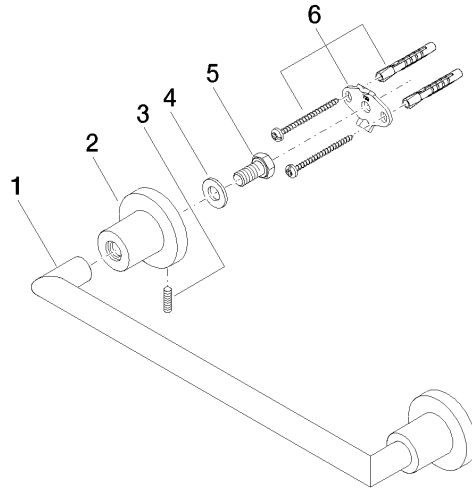

83 030 892

- gauge 300 mm
- width 355mm
- height 55 mm
- rosette Ø 55 mm
- 80mm projection

	Champagne (22kt Gold)	83 030 892-47
	Chrome	83 030 892-00
	Brushed Platinum	83 030 892-06
	Platinum	83 030 892-08
	Dark Chrome	83 030 892-19
	Brushed Durabronze (23kt Gold)	83 030 892-28
	Matte Black	83 030 892-33
	Brushed Champagne (22kt Gold)	83 030 892-46
	Brushed Chrome	83 030 892-93
	Brushed Dark Platinum	83 030 892-99

83 030 892

mm [inches]

83 030 892

Parts for other finishes can be found here: [Chrome](#)

Spare parts list

No.	Item Number	Name	Quantity used	Delivery time
1	05 28 22 587 00-47	holder	1	30
2	08 17 89 505-47	holder	2	30
3	04 31 11 113 00 90	pin	2	2
4	09 30 11 046 90	disc	2	2
5	09 30 30 071 90	screw	2	2
6	05 17 20 739 00 90	fixing set	2	2