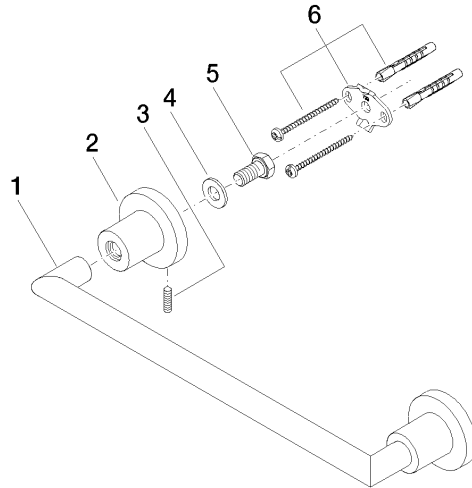

83 030 892

- gauge 300 mm
- width 355mm
- height 55 mm
- rosette Ø 55 mm
- 80mm projection

	Brushed Chrome	83 030 892-93
	Chrome	83 030 892-00
	Brushed Platinum	83 030 892-06
	Platinum	83 030 892-08
	Dark Chrome	83 030 892-19
	Brushed Durabrass (23kt Gold)	83 030 892-28
	Matte Black	83 030 892-33
	Brushed Champagne (22kt Gold)	83 030 892-46
	Champagne (22kt Gold)	83 030 892-47
	Brushed Dark Platinum	83 030 892-99

83 030 892

mm [inches]

Certificates

TÜV_B0358530023_ TÜV_B0358530023_

Dt. EN.

83 030 892

Parts for other finishes can be found here: [Chrome](#)

Spare parts list

No.	Item Number	Name	Quantity used	Delivery time
1	05 28 22 587 00-93	holder	1	20
2	08 17 89 505-93	holder	2	20
3	04 31 11 113 00 90	pin	2	2
4	09 30 11 046 90	disc	2	2
5	09 30 30 071 90	screw	2	2
6	05 17 20 739 00 90	fixing set	2	2