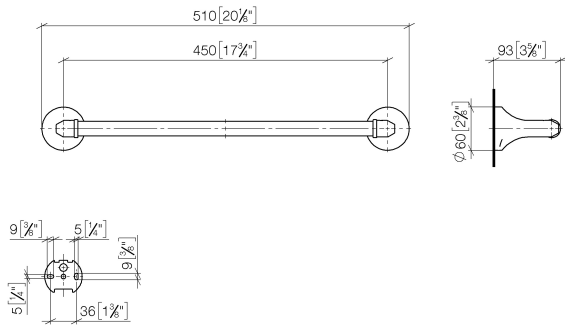

83 045 361

- gauge 450 mm
- width 510mm
- height 60 mm
- rosette Ø 60 mm
- 90mm projection

	Brushed Durabronss (23kt Gold)	83 045 361-28
	Chrome	83 045 361-00
	Brushed Platinum	83 045 361-06
	Platinum	83 045 361-08
	Durabronss (23kt Gold)	83 045 361-09
	Brushed Dark Platinum	83 045 361-99

83 045 361

mm [inches]

83 045 361

Parts for other finishes can be found here: [Chrome](#)

Spare parts list

No.	Item Number	Name	Quantity used	Delivery time
1	05 17 97 507 00 90	fixing set	2	2
2	04 31 11 140 00 90	pin	2	2