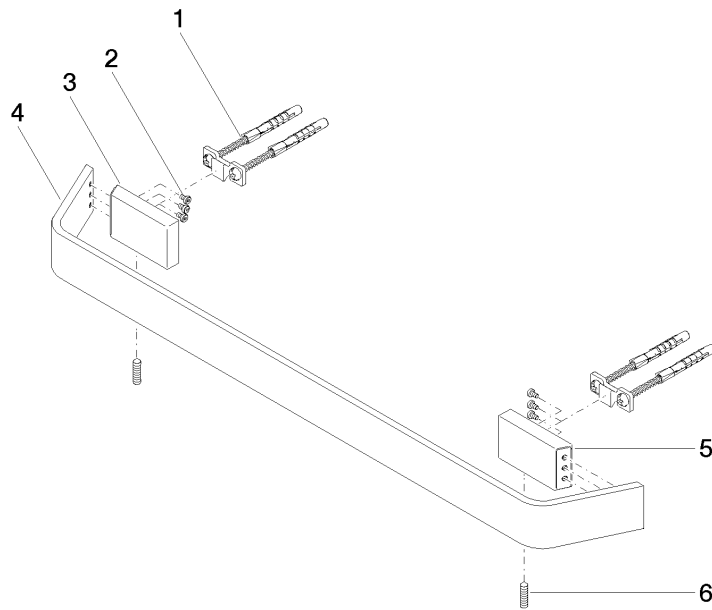

83 045 705

- gauge 449 mm
- width 523mm
- height 35 mm
- 70mm projection

	Chrome	83 045 705-00
	Brushed Platinum	83 045 705-06
	Dark Chrome	83 045 705-19
	Brushed Champagne (22kt Gold)	83 045 705-46
	Champagne (22kt Gold)	83 045 705-47
	Brushed Dark Platinum	83 045 705-99

83 045 705

mm [inches]

83 045 705

Parts for other finishes can be found here: [Brushed](#)
[Platinum](#)

Spare parts list

No.	Item Number	Name	Quantity used	Delivery time
1	05 17 20 758 00 90	fixing set	2	2
2	09 30 30 191 90	screw	6	2
3	08 17 70 500-00	holder	1	10
4	08 17 70 551-00	bar	1	10
5	08 17 70 501-00	holder	1	10
6	04 31 11 113 00 90	pin	2	2