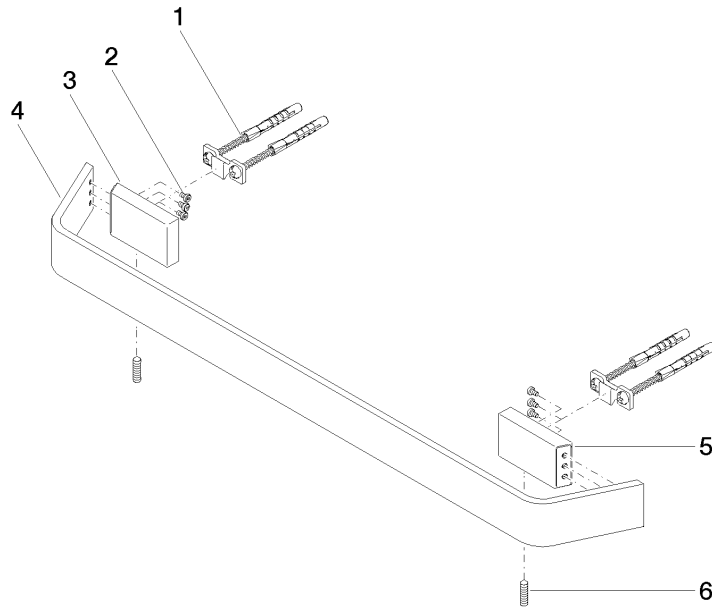

83 045 705

- gauge 449 mm
- width 523mm
- height 35 mm
- 70mm projection

	Dark Chrome	83 045 705-19
	Chrome	83 045 705-00
	Brushed Platinum	83 045 705-06
	Brushed Champagne (22kt Gold)	83 045 705-46
	Champagne (22kt Gold)	83 045 705-47
	Brushed Dark Platinum	83 045 705-99

83 045 705

mm [inches]

83 045 705

Parts for other finishes can be found here: [Chrome](#)

Spare parts list

No.	Item Number	Name	Quantity used	Delivery time
1	05 17 20 758 00 90	fixing set	2	2
2	09 30 30 191 90	screw	6	2
3	08 17 70 500-19	holder	1	60
4	08 17 70 551-19	bar	1	60
5	08 17 70 501-19	holder	1	60
6	04 31 11 113 00 90	pin	2	2