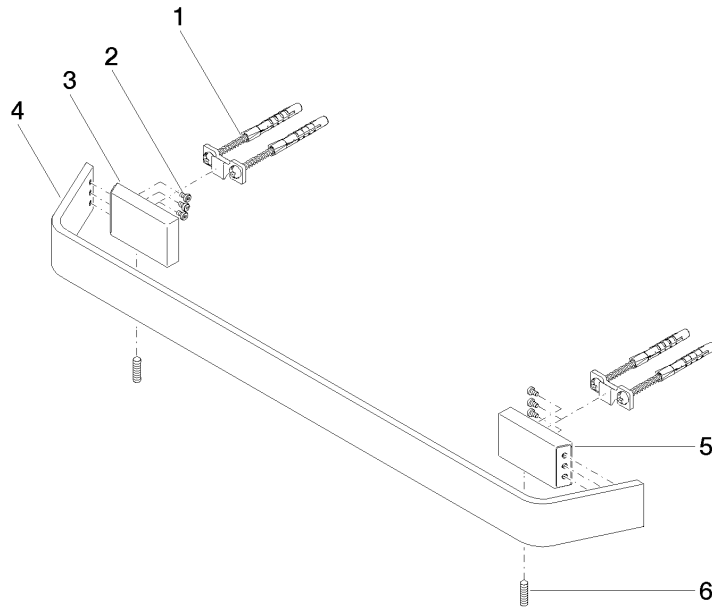

CL.1 Towel bar - Brushed Champagne (22kt Gold)

CL.1

83 045 705

- gauge 449 mm
- width 523mm
- height 35 mm
- 70mm projection

	Brushed Champagne (22kt Gold)	83 045 705-46
	Chrome	83 045 705-00
	Brushed Platinum	83 045 705-06
	Dark Chrome	83 045 705-19
	Champagne (22kt Gold)	83 045 705-47
	Brushed Dark Platinum	83 045 705-99

83 045 705

mm [inches]

83 045 705

Parts for other finishes can be found here: [Chrome](#)

Spare parts list

No.	Item Number	Name	Quantity used	Delivery time
1	05 17 20 758 00 90	fixing set	2	2
2	09 30 30 191 90	screw	6	2
3	08 17 70 500-46	holder	1	60
4	08 17 70 551-46	bar	1	60
5	08 17 70 501-46	holder	1	60
6	04 31 11 113 00 90	pin	2	2