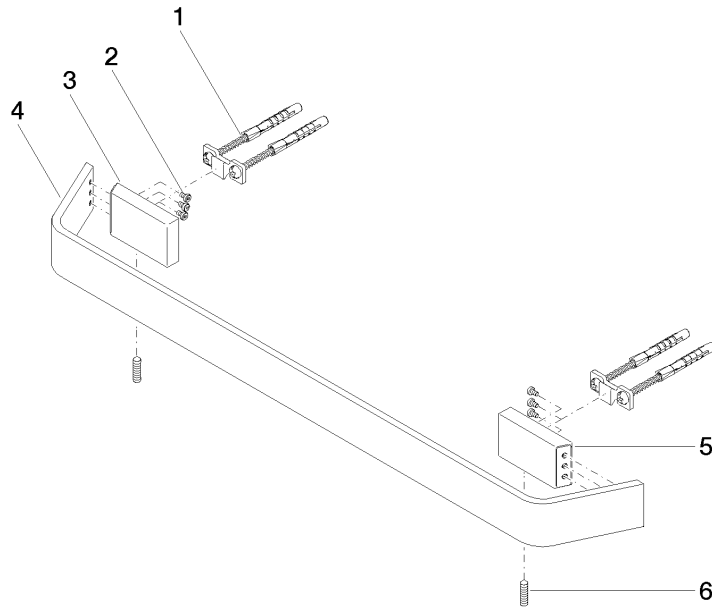

CL.1 Towel bar - Champagne (22kt Gold)

CL.1

83 045 705

- gauge 449 mm
- width 523mm
- height 35 mm
- 70mm projection

	Champagne (22kt Gold)	83 045 705-47
	Chrome	83 045 705-00
	Brushed Platinum	83 045 705-06
	Dark Chrome	83 045 705-19
	Brushed Champagne (22kt Gold)	83 045 705-46
	Brushed Dark Platinum	83 045 705-99

83 045 705

Parts for other finishes can be found here: [Chrome](#)

Spare parts list

No.	Item Number	Name	Quantity used	Delivery time
1	05 17 20 758 00 90	fixing set	2	2
2	09 30 30 191 90	screw	6	2
3	08 17 70 500-47	holder	1	60
4	08 17 70 551-47	bar	1	60
5	08 17 70 501-47	holder	1	60
6	04 31 11 113 00 90	pin	2	2