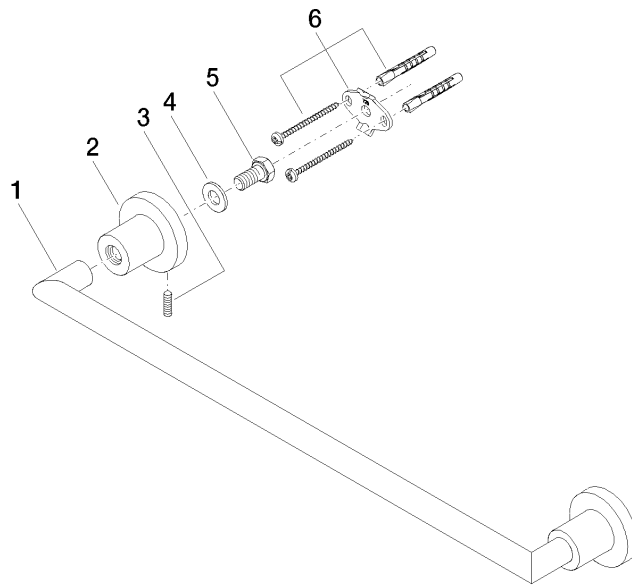

83 045 892

- gauge 450 mm
- width 505mm
- height 55 mm
- rosette Ø 55 mm
- 81mm projection

Fits TARA

	Platinum	83 045 892-08
	Chrome	83 045 892-00
	Brushed Platinum	83 045 892-06
	Dark Chrome	83 045 892-19
	Brushed Durabronze (23kt Gold)	83 045 892-28
	Matte Black	83 045 892-33
	Brushed Champagne (22kt Gold)	83 045 892-46
	Champagne (22kt Gold)	83 045 892-47
	Brushed Chrome	83 045 892-93
	Brushed Dark Platinum	83 045 892-99

83 045 892

mm [inches]

83 045 892

Parts for other finishes can be found here: [Chrome](#)

Spare parts list

No.	Item Number	Name	Quantity used	Delivery time
1	05 28 22 588 00-08	holder	1	40
2	08 17 89 505-08	holder	2	40
3	04 31 11 113 00 90	pin	2	2
4	09 30 11 046 90	disc	2	2
5	09 30 30 071 90	screw	2	2
6	05 17 20 739 00 90	fixing set	2	2