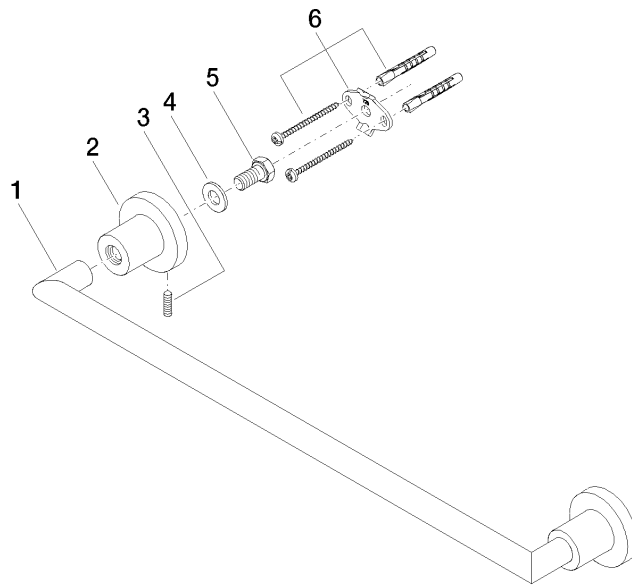

83 045 892

- gauge 450 mm
- width 505mm
- height 55 mm
- rosette Ø 55 mm
- 81mm projection

Fits TARA

	Matte Black	83 045 892-33
	Chrome	83 045 892-00
	Brushed Platinum	83 045 892-06
	Platinum	83 045 892-08
	Dark Chrome	83 045 892-19
	Brushed Durabronze (23kt Gold)	83 045 892-28
	Brushed Champagne (22kt Gold)	83 045 892-46
	Champagne (22kt Gold)	83 045 892-47
	Brushed Chrome	83 045 892-93
	Brushed Dark Platinum	83 045 892-99

83 045 892

mm [inches]

83 045 892

Parts for other finishes can be found here: [Chrome](#)

Spare parts list

No.	Item Number	Name	Quantity used	Delivery time
1	05 28 22 588 00-33	holder	1	30
2	08 17 89 505-33	holder	2	30
3	04 31 11 113 00 90	pin	2	2
4	09 30 11 046 90	disc	2	2
5	09 30 30 071 90	screw	2	2
6	05 17 20 739 00 90	fixing set	2	2