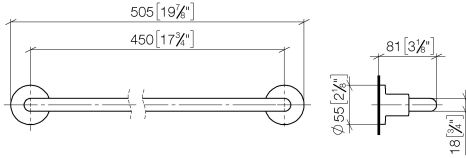

83 045 892

- gauge 450 mm
- width 505mm
- height 55 mm
- rosette Ø 55 mm
- 81mm projection

Fits TARA

	Brushed Bronze	83 045 892-42
	Chrome	83 045 892-00
	Brushed Platinum	83 045 892-06
	Platinum	83 045 892-08
	Dark Chrome	83 045 892-19
	Brushed Durabronze (23kt Gold)	83 045 892-28
	Matte Black	83 045 892-33
	Brushed Champagne (22kt Gold)	83 045 892-46
	Champagne (22kt Gold)	83 045 892-47
	Brushed Chrome	83 045 892-93
	Brushed Dark Platinum	83 045 892-99

83 045 892

mm [inches]

83 045 892

Product version from 4/1/2024

Parts for other finishes can be found here: [Chrome](#)

TARA Towel bar - Brushed Bronze

TARA

83 045 892

Spare parts list

Product version from 4/1/2024

No.	Item Number	Name	Quantity used	Delivery time
	05 28 22 588 00-42	holder	11	60