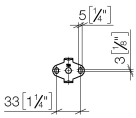

83 045 892

- gauge 450 mm
- width 505mm
- height 55 mm
- rosette Ø 55 mm
- 81mm projection

Fits TARA

	Brushed Bronze	83 045 892-42
	Chrome	83 045 892-00
	Brushed Platinum	83 045 892-06
	Platinum	83 045 892-08
	Dark Chrome	83 045 892-19
	Brushed Durabronze (23kt Gold)	83 045 892-28
	Matte Black	83 045 892-33
	Brushed Champagne (22kt Gold)	83 045 892-46
	Champagne (22kt Gold)	83 045 892-47
	Brushed Chrome	83 045 892-93
	Brushed Dark Platinum	83 045 892-99

83 045 892

mm [inches]

83 045 892

Product version from 4/1/2024

Parts for other finishes can be found here: [Chrome](#)

TARA Towel bar - Brushed Bronze

TARA

83 045 892