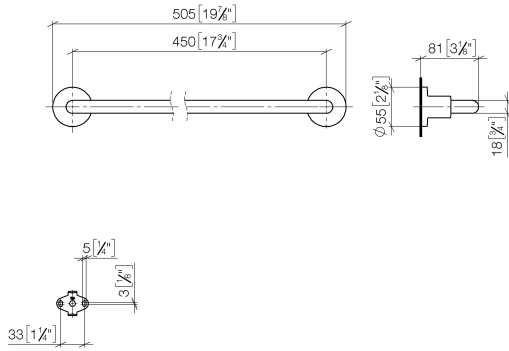

TARA Towel bar - Champagne (22kt Gold)

TARA

83 045 892

- gauge 450 mm
- width 505mm
- height 55 mm
- rosette Ø 55 mm
- 81mm projection

Fits TARA

| | | |
|---|--------------------------------|---------------|
|  | Champagne (22kt Gold) | 83 045 892-47 |
|  | Chrome | 83 045 892-00 |
|  | Brushed Platinum | 83 045 892-06 |
|  | Platinum | 83 045 892-08 |
|  | Dark Chrome | 83 045 892-19 |
|  | Brushed Durabronze (23kt Gold) | 83 045 892-28 |
|  | Matte Black | 83 045 892-33 |
|  | Brushed Champagne (22kt Gold) | 83 045 892-46 |
|  | Brushed Chrome | 83 045 892-93 |
|  | Brushed Dark Platinum | 83 045 892-99 |

83 045 892

mm [inches]

83 045 892

Parts for other finishes can be found here: [Chrome](#)

Spare parts list

| No. | Item Number | Name | Quantity used | Delivery time |
|-----|--------------------|------------|---------------|---------------|
| 1 | 05 28 22 588 00-47 | holder | 1 | 30 |
| 2 | 08 17 89 505-47 | holder | 2 | 30 |
| 3 | 04 31 11 113 00 90 | pin | 2 | 2 |
| 4 | 09 30 11 046 90 | disc | 2 | 2 |
| 5 | 09 30 30 071 90 | screw | 2 | 2 |
| 6 | 05 17 20 739 00 90 | fixing set | 2 | 2 |