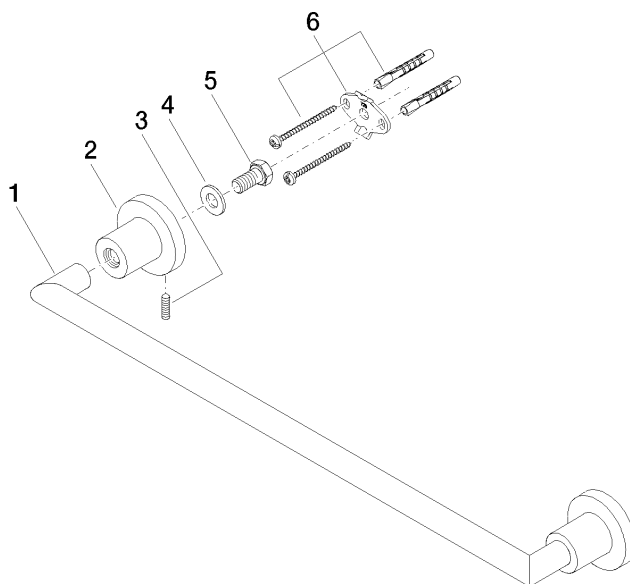

83 045 892

- gauge 450 mm
- width 505mm
- height 55 mm
- rosette Ø 55 mm
- 81mm projection

Fits TARA

	Brushed Chrome	83 045 892-93
	Chrome	83 045 892-00
	Brushed Platinum	83 045 892-06
	Platinum	83 045 892-08
	Dark Chrome	83 045 892-19
	Brushed Durabronze (23kt Gold)	83 045 892-28
	Matte Black	83 045 892-33
	Brushed Champagne (22kt Gold)	83 045 892-46
	Champagne (22kt Gold)	83 045 892-47
	Brushed Dark Platinum	83 045 892-99

83 045 892

mm [inches]

83 045 892

Parts for other finishes can be found here: [Chrome](#)

Spare parts list

No.	Item Number	Name	Quantity used	Delivery time
1	05 28 22 588 00-93	holder	1	20
2	08 17 89 505-93	holder	2	20
3	04 31 11 113 00 90	pin	2	2
4	09 30 11 046 90	disc	2	2
5	09 30 30 071 90	screw	2	2
6	05 17 20 739 00 90	fixing set	2	2