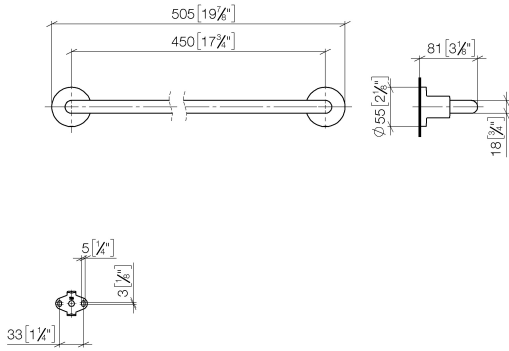

83 045 892

- gauge 450 mm
- width 505mm
- height 55 mm
- rosette Ø 55 mm
- 81mm projection

Fits TARA

	Brushed Chrome	83 045 892-93
	Chrome	83 045 892-00
	Brushed Platinum	83 045 892-06
	Platinum	83 045 892-08
	Dark Chrome	83 045 892-19
	Brushed Durabronze (23kt Gold)	83 045 892-28
	Matte Black	83 045 892-33
	Brushed Champagne (22kt Gold)	83 045 892-46
	Champagne (22kt Gold)	83 045 892-47
	Brushed Dark Platinum	83 045 892-99

83 045 892

mm [inches]

83 045 892

Parts for other finishes can be found here: [Chrome](#)

Spare parts list

No.	Item Number	Name	Quantity used	Delivery time
1	05 28 22 588 00-93	holder	1	20
2	08 17 89 505-93	holder	2	20
3	04 31 11 113 00 90	pin	2	2
4	09 30 11 046 90	disc	2	2
5	09 30 30 071 90	screw	2	2
6	05 17 20 739 00 90	fixing set	2	2