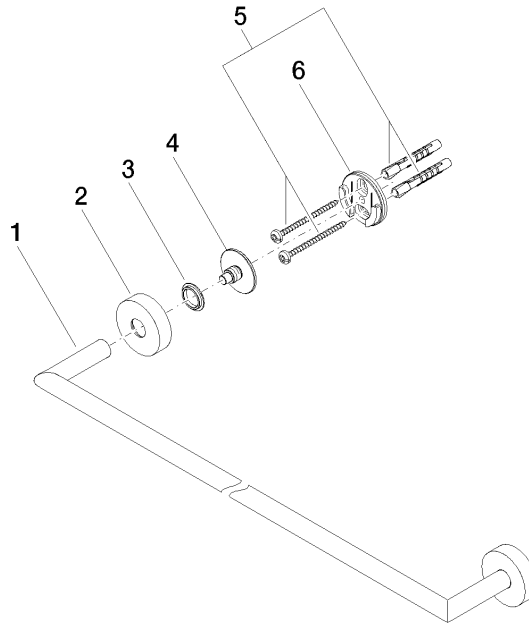

EDITION PRO Towel bar - Chrome

83 060 626

- gauge 600 mm
- width 641 mm
- height 41 mm
- rosette Ø 41 mm
- 66mm projection

	Chrome	83 060 626-00
	Matte Black	83 060 626-33
	Brushed Chrome	83 060 626-93

EDITION PRO Towel bar - Chrome

83 060 626

mm [inches]

EDITION PRO Towel bar - Chrome

83 060 626

Parts for other finishes can be found here: [Matte Black](#)

Spare parts list

No.	Item Number	Name	Quantity used	Delivery time
1	05 28 22 622 00-00	holder	1	10
2	08 27 97 500-00	rosette	2	10
3	08 30 11 516 90	ring	2	2
4	08 17 97 560 90	holder	2	2
5	05 30 31 025 00 90	fixing set	1	2
6	08 17 97 501 07	holder	2	2