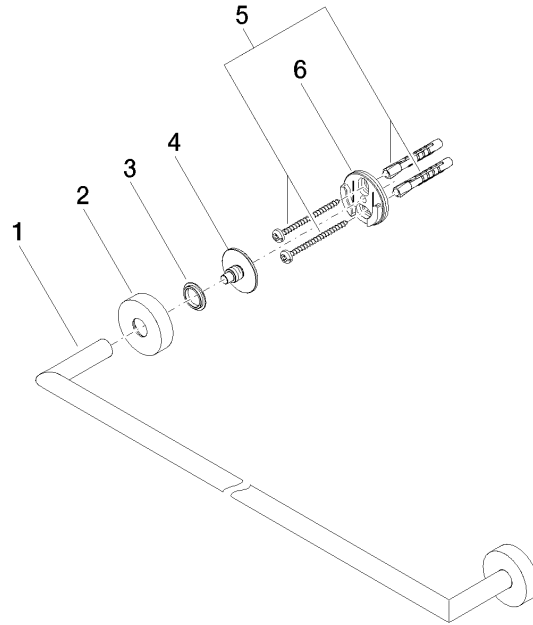

## EDITION PRO Towel bar - Matte Black

---

83 060 626

- gauge 600 mm
- width 641mm
- height 41 mm
- rosette Ø 41 mm
- 66mm projection

|                                                                                    |                |               |
|------------------------------------------------------------------------------------|----------------|---------------|
|  | Matte Black    | 83 060 626-33 |
|  | Chrome         | 83 060 626-00 |
|  | Brushed Chrome | 83 060 626-93 |

# EDITION PRO Towel bar - Matte Black

83 060 626

mm [inches]

## EDITION PRO Towel bar - Matte Black

---

83 060 626

Parts for other  
finishes can be found  
here: [Chrome](#)