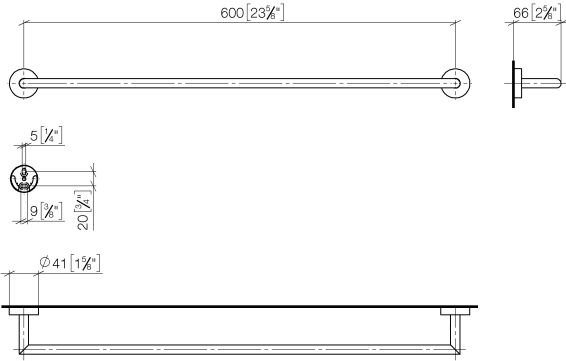

## EDITION PRO Towel bar - Matte Black

---

83 060 626

- gauge 600 mm
- width 641mm
- height 41 mm
- rosette Ø 41 mm
- 66mm projection

|                                                                                    |                |               |
|------------------------------------------------------------------------------------|----------------|---------------|
|  | Matte Black    | 83 060 626-33 |
|  | Chrome         | 83 060 626-00 |
|  | Brushed Chrome | 83 060 626-93 |

# EDITION PRO Towel bar - Matte Black

83 060 626

mm [inches]