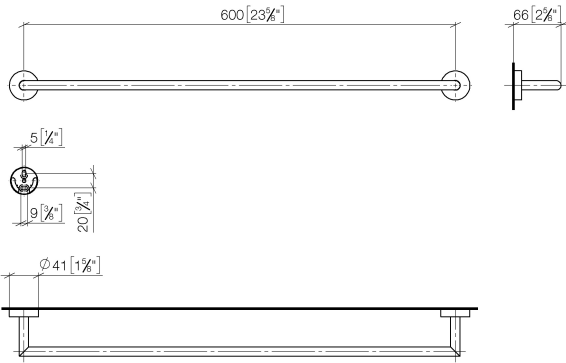

## EDITION PRO Towel bar - Brushed Chrome

---

83 060 626

- gauge 600 mm
- width 641mm
- height 41 mm
- rosette Ø 41 mm
- 66mm projection

	Brushed Chrome	83 060 626-93
	Chrome	83 060 626-00
	Matte Black	83 060 626-33

# EDITION PRO Towel bar - Brushed Chrome

83 060 626

mm [inches]