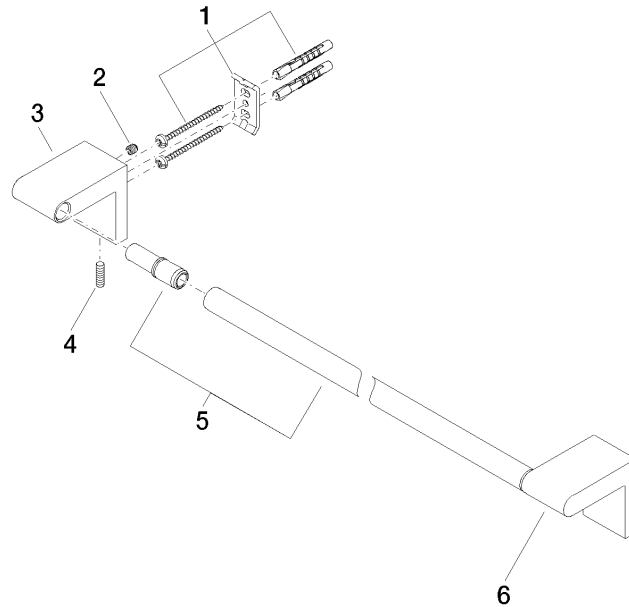

83 060 670

- gauge 600 mm
- width 645mm
- height 60 mm
- 73mm projection

Fits ELIO, ENO, LOT, MEM and TARA ULTRA

	Chrome	83 060 670-00
	Brushed Platinum	83 060 670-06
	Dark Chrome	83 060 670-19
	Matte Black	83 060 670-33
	Brushed Chrome	83 060 670-93

83 060 670

mm [inches]

83 060 670

Parts for other finishes can be found here: [Brushed](#)  
[Platinum](#)

### Spare parts list

No.	Item Number	Name	Quantity used	Delivery time
1	05 17 20 736 00 90	fixing set	2	2
2	09 31 11 049 90	pin	2	2
3	08 17 67 502-00	holder	1	10
4	04 31 11 113 00 90	pin	2	2
5	90 28 22 652 00-00	holder	1	10
6	08 17 67 503-00	holder	1	10