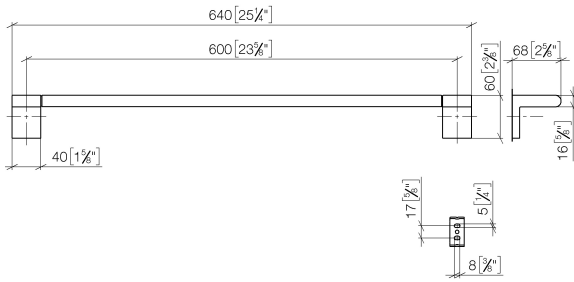

83 060 670

- gauge 600 mm
- width 645mm
- height 60 mm
- 73mm projection

Fits ELIO, ENO, LOT, MEM and TARA ULTRA

	Chrome	83 060 670-00
	Brushed Platinum	83 060 670-06
	Dark Chrome	83 060 670-19
	Matte Black	83 060 670-33
	Brushed Chrome	83 060 670-93

83 060 670

mm [inches]

83 060 670

Parts for other finishes can be found here: [Brushed](#)  
[Platinum](#)

### Spare parts list

No.	Item Number	Name	Quantity used	Delivery time
1	05 17 20 736 00 90	fixing set	2	2
2	09 31 11 049 90	pin	2	2
3	08 17 67 502-00	holder	1	10
4	04 31 11 113 00 90	pin	2	2
5	90 28 22 652 00-00	holder	1	10
6	08 17 67 503-00	holder	1	10