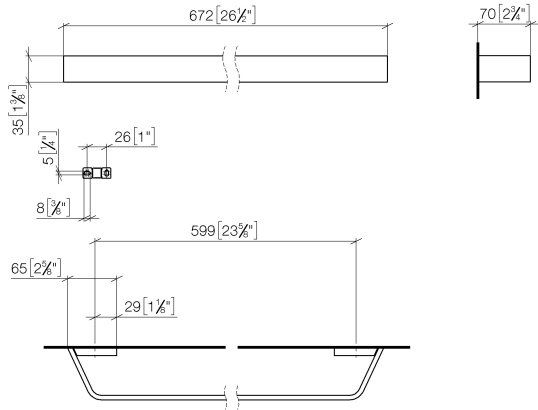

83 060 705

- gauge 599 mm
- width 673mm
- height 35 mm
- 70mm projection

	Chrome	83 060 705-00
	Brushed Platinum	83 060 705-06
	Dark Chrome	83 060 705-19
	Brushed Champagne (22kt Gold)	83 060 705-46
	Champagne (22kt Gold)	83 060 705-47
	Brushed Dark Platinum	83 060 705-99

83 060 705

mm [inches]

83 060 705

Parts for other finishes can be found here: [Brushed](#) [Platinum](#)

Spare parts list

No.	Item Number	Name	Quantity used	Delivery time
1	05 17 20 758 00 90	fixing set	2	2
2	09 30 30 191 90	screw	6	2
3	08 17 70 500-00	holder	1	10
4	08 17 70 550-00	bar	1	10
5	08 17 70 501-00	holder	1	10
6	04 31 11 113 00 90	pin	2	2