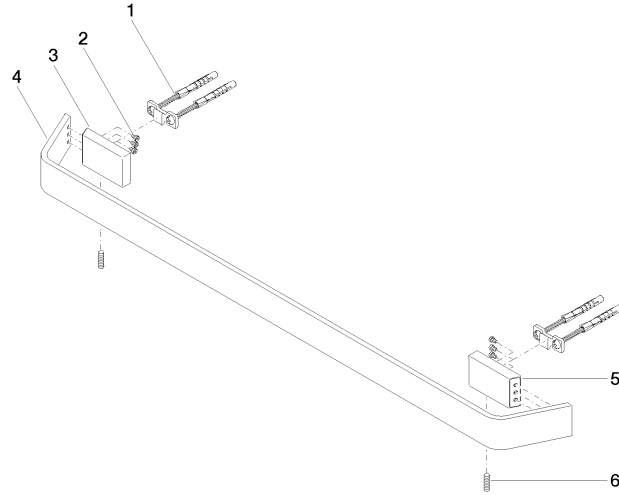

83 060 705

- gauge 599 mm
- width 673mm
- height 35 mm
- 70mm projection

	Chrome	83 060 705-00
	Brushed Platinum	83 060 705-06
	Dark Chrome	83 060 705-19
	Brushed Champagne (22kt Gold)	83 060 705-46
	Champagne (22kt Gold)	83 060 705-47
	Brushed Dark Platinum	83 060 705-99

83 060 705

mm [inches]

83 060 705

Parts for other finishes can be found here: [Brushed](#) [Platinum](#)

Spare parts list

No.	Item Number	Name	Quantity used	Delivery time
1	05 17 20 758 00 90	fixing set	2	2
2	09 30 30 191 90	screw	6	2
3	08 17 70 500-00	holder	1	10
4	08 17 70 550-00	bar	1	10
5	08 17 70 501-00	holder	1	10
6	04 31 11 113 00 90	pin	2	2