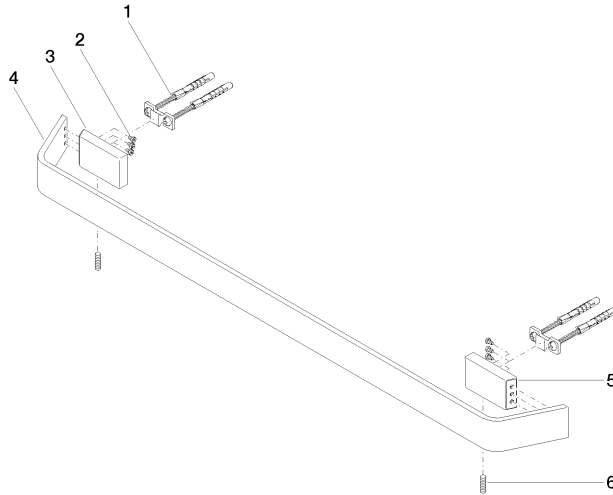

CL.1 Towel bar - Champagne (22kt Gold)

CL.1

83 060 705

- gauge 599 mm
- width 673mm
- height 35 mm
- 70mm projection

	Champagne (22kt Gold)	83 060 705-47
	Chrome	83 060 705-00
	Brushed Platinum	83 060 705-06
	Dark Chrome	83 060 705-19
	Brushed Champagne (22kt Gold)	83 060 705-46
	Brushed Dark Platinum	83 060 705-99

CL.1 Towel bar - Champagne (22kt Gold)

CL.1

83 060 705

mm [inches]

83 060 705

Product version from 3/9/2015

Parts for other finishes can be found here: [Chrome](#)

CL.1 Towel bar - Champagne (22kt Gold)

CL.1

83 060 705

Spare parts list

Product version from 3/9/2015

No.	Item Number	Name	Quantity used	Delivery time
	05 17 20 758 00 90	fixing set	13	2