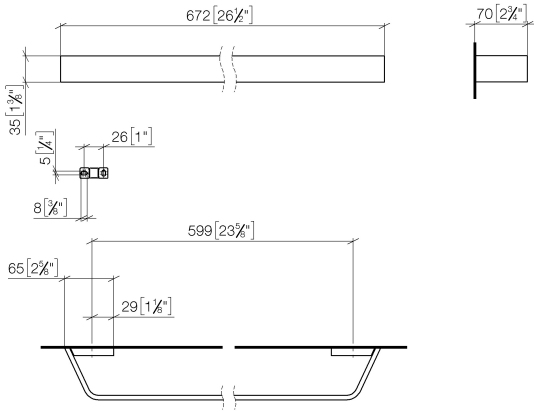

CL.1 Towel bar - Champagne (22kt Gold)

CL.1

83 060 705

- gauge 599 mm
- width 673mm
- height 35 mm
- 70mm projection

	Champagne (22kt Gold)	83 060 705-47
	Chrome	83 060 705-00
	Brushed Platinum	83 060 705-06
	Dark Chrome	83 060 705-19
	Brushed Champagne (22kt Gold)	83 060 705-46
	Brushed Dark Platinum	83 060 705-99

CL.1 Towel bar - Champagne (22kt Gold)

CL.1

83 060 705

mm [inches]

83 060 705

Product version from 3/9/2015

Parts for other finishes can be found here: [Chrome](#)

CL.1 Towel bar - Champagne (22kt Gold)

CL.1

83 060 705

Spare parts list

Product version from 3/9/2015

No.	Item Number	Name	Quantity used	Delivery time
	05 17 20 758 00 90	fixing set	13	2