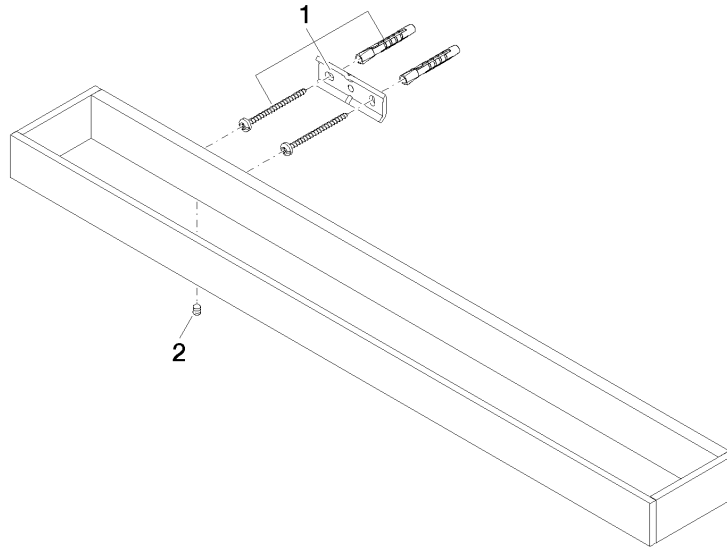

**Towel bar - Chrome**

MEM

83 060 780

- gauge 400 mm
- width 600mm
- height 35 mm
- 80mm projection

Fits: MEM, CYO

	Chrome	83 060 780-00
	Brushed Platinum	83 060 780-06
	Platinum	83 060 780-08
	Dark Chrome	83 060 780-19
	Brushed Durabronze (23kt Gold)	83 060 780-28
	Brushed Champagne (22kt Gold)	83 060 780-46
	Champagne (22kt Gold)	83 060 780-47
	Brushed Dark Platinum	83 060 780-99

83 060 780

mm [inches]

83 060 780

Parts for other finishes can be found here: Brushed Platinum

**Spare parts list**

No.	Item Number	Name	Quantity used	Delivery time
1	05 17 20 718 00 90	fixing set	2	2
2	90 31 11 004 00 90	pin	2	2